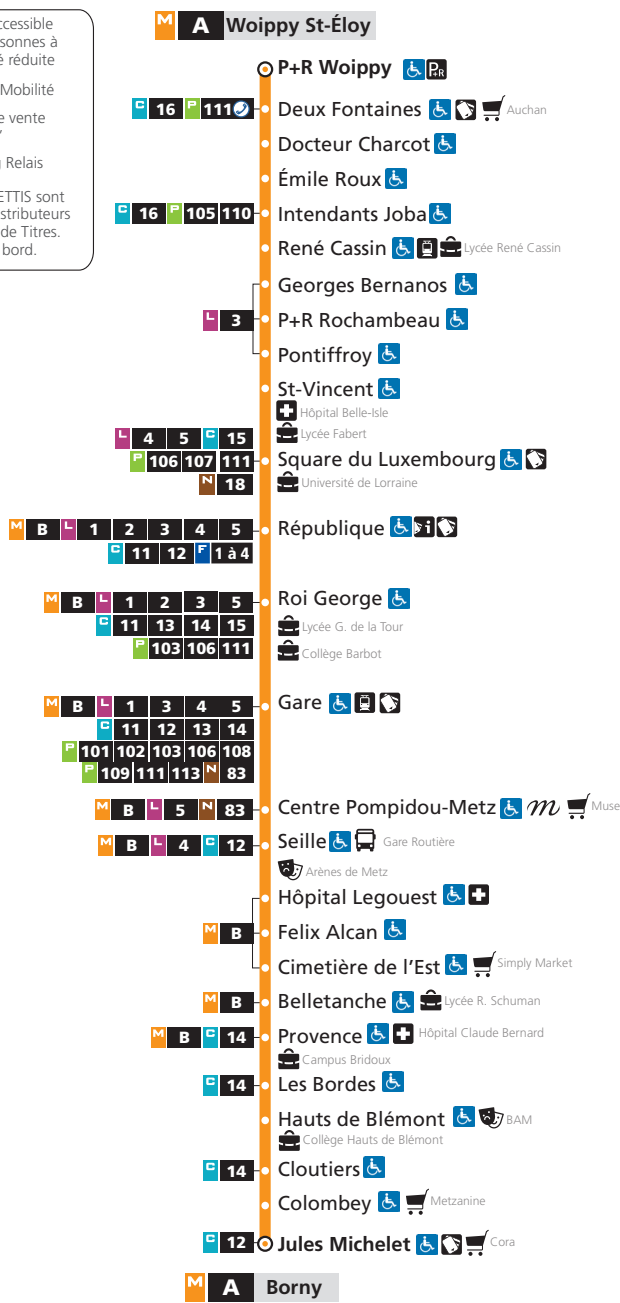

**A**

→ Borny

**DU LUNDI AU VENDREDI**

P+R Woippy	Pontiffroy	République	Gare	Hôpital Legouest	Provence	Jules Michelet
4h59	5h10	5h16	5h20	5h24	5h30	5h36
5h33	5h44	5h50	5h54	5h58	6h04	6h10
6h03	6h14	6h20	6h24	6h28	6h34	6h40
6h18	6h29	6h35	6h39	6h43	6h49	6h55
6h33	6h44	6h50	6h54	6h58	7h04	7h10
6h43	6h54	7h00	7h04	7h08	7h14	7h20
6h53	7h04	7h10	7h14	7h18	7h24	7h30
7h01	7h13	7h20	7h24	7h28	7h34	7h40

**A** → Woippy St-Eloy  
**DU LUNDI AU VENDREDI**

Jules Michelet	Provence	Hôpital Legouest	Gare	République	Pontiffroy	P+R Woippy
5h22	5h28	5h33	5h37	5h41	5h46	5h58
6h01	6h07	6h12	6h16	6h20	6h25	6h37
6h15	6h21	6h26	6h30	6h34	6h39	6h51
6h29	6h35	6h40	6h44	6h48	6h53	7h05
6h40	6h46	6h52	6h56	7h00	7h05	7h17
6h50	6h56	7h02	7h06	7h10	7h15	7h27