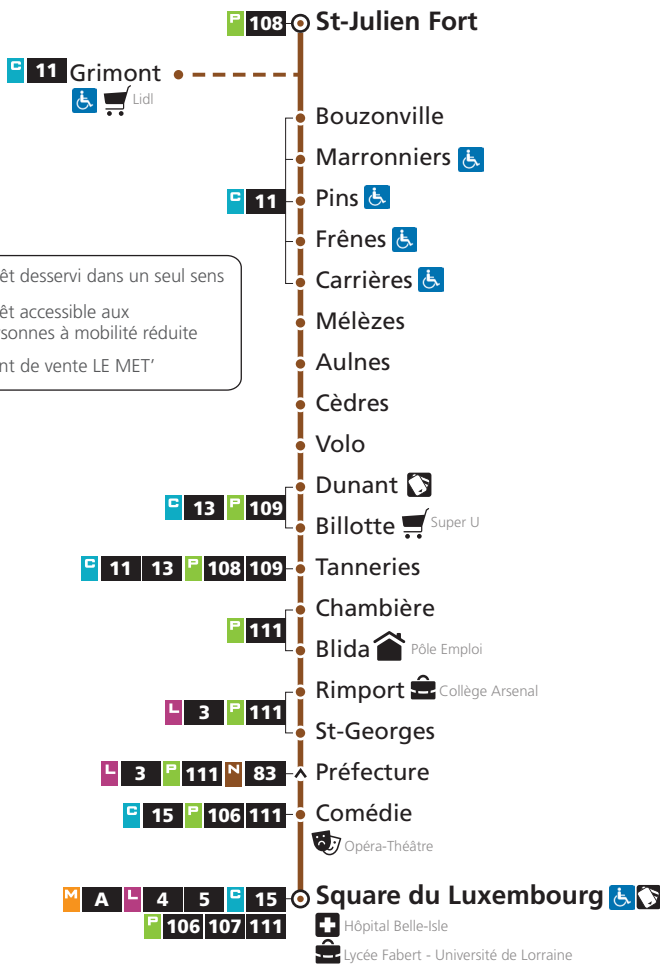

amplitude horaire
du lundi au vendredi
Ne circule pas les
dimanches et jours fériés

NAVETTE

lemet.fr

Metz Métropole vous transporte

DU LUNDI AU VENDREDI

St-Julien Fort	Grimont	Marronniers	Carrières	Tanneries	Rimport	Square du Luxembourg
7h14	7h19	7h23	7h26	7h33	7h38	7h47
8h24	8h27	8h30	8h33	8h39	8h42	8h51
16h50	-	16h55	16h58	17h04	17h07	17h16
17h50	-	17h55	17h58	18h04	18h07	18h16

SAMEDI

St-Julien Fort	Grimont	Marronniers	Carrières	Tanneries	Rimport	Square du Luxembourg
7h17	7h21	7h25	7h28	7h34	7h39	7h48
8h23	8h26	8h29	8h32	8h36	8h39	8h48

18 → St-Julien Fort

DU LUNDI AU VENDREDI

Square du Luxembourg	Rimport	Tanneries	Carrières	Marronniers	Grimont	St-Julien Fort
7h53	7h58	8h01	8h07	8h12	-	8h15
12h20	12h25 m	12h28 m	12h35 m	12h39 m	12h41 m	12h46 m
16h20	16h25	16h28	16h35	16h39	16h41	16h46
17h20	17h25	17h28	17h35	17h39	17h41	17h46
18h20	18h25	18h28	18h35	18h39	18h41	18h46

m Circule uniquement le Mercredi

SAMEDI

Square du Luxembourg	Rimport	Tanneries	Carrières	Marronniers	Grimont	St-Julien Fort
7h56	8h01	8h04	8h10	8h14	-	8h17
12h20	12h25	12h28	12h35	12h39	12h41	12h46

18 St-Julien Fort

18 Square du Luxembourg

- ^ Arrêt desservi dans un seul sens
- B Arrêt accessible aux personnes à mobilité réduite
- 🛒 Point de vente LE MET'