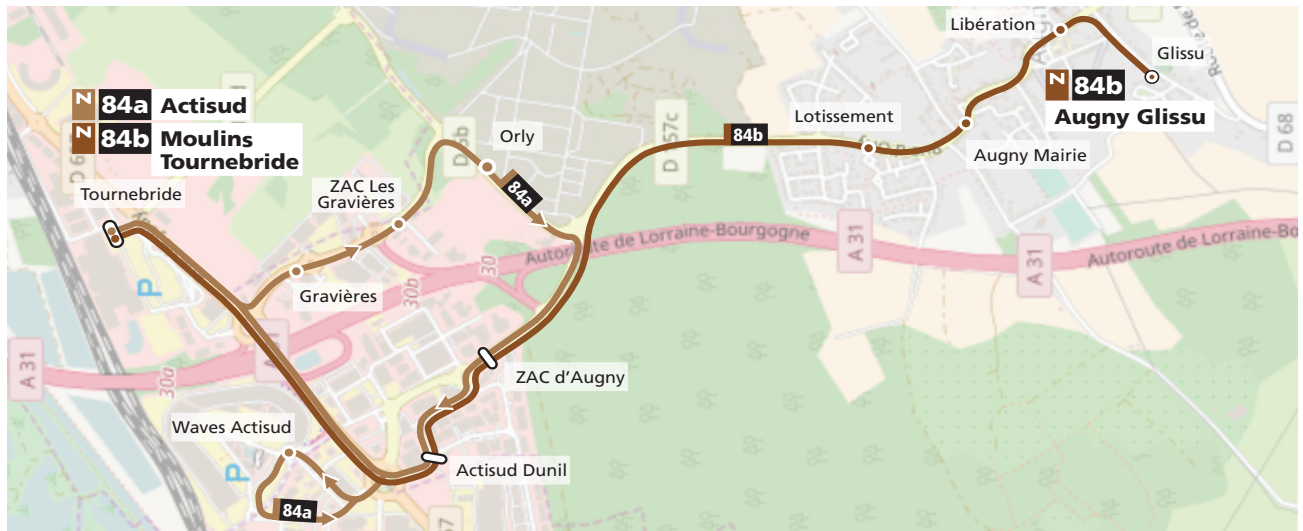

SAMEDI

Tournebride	Actisud Dumil	Zac d'Augny	Lotissement	Libération	Augny Mairie	Glissu
8h02	8h05	8h06	8h11	8h12	8h13	8h14
11h27	11h30	11h31	11h36	11h37	11h38	11h39
13h26	13h29	13h30	13h35	13h36	13h37	13h38
15h46	15h49	15h50	15h55	15h56	15h57	15h58
17h54	17h57	17h58	18h03	18h04	18h05	18h06

A COMPTER DU 4 SEPTEMBRE 2017

SECTEUR

Moulins Tournebride
Augny

Desserte du Centre Commercial

de 7h15 à 19h45
du lundi au samedi

NAVETTE

IMPRESSUM: 5.000 ex.

lemet.fr

0 800 00 29 38

Service & appel gratuits

84a **Actisud**

DU LUNDI AU VENDREDI

Tournebride	Gravières	Orly	Zac d'Augny	Actisud Dunil	Waves Actisud	Tournebride
7h28	7h31	7h33	7h36	7h38	7h39	7h44
7h44	7h47	7h49	7h52	7h54	7h55	8h00
8h44	8h47	8h49	8h52	8h54	8h55	9h00
9h05	9h08	9h10	9h13	9h15	9h16	9h21
9h25	9h28	9h30	9h33	9h35	9h36	9h41
9h55	9h58	10h00	10h03	10h05	10h06	10h11
10h15	10h18	10h20	10h23	10h25	10h26	10h31
10h44	10h47	10h49	10h52	10h54	10h55	11h00
11h14	11h17	11h19	11h22	11h24	11h25	11h30
12h24	12h27	12h29	12h32	12h34	12h35	12h40
12h44	12h47	12h49	12h52	12h54	12h55	13h00
13h54	13h57	13h59	14h02	14h04	14h05	14h10
14h14	14h17	14h19	14h22	14h24	14h25	14h30
14h44	14h47	14h49	14h52	14h54	14h55	15h00
15h05	15h08	15h10	15h13	15h15	15h16	15h21
16h05	16h08	16h10	16h13	16h15	16h16	16h21
16h23	16h26	16h28	16h31	16h33	16h34	16h39
16h49	16h52	16h54	16h57	16h59	17h00	17h05
17h12	17h15	17h17	17h20	17h22	17h23	17h28
18h16	18h19	18h21	18h24	18h26	18h27	18h32
18h37	18h40	18h42	18h45	18h47	18h48	18h53
19h06	19h09	19h11	19h14	19h16	19h17	19h22
19h38	19h41	19h43	19h46	19h48	19h49	19h54