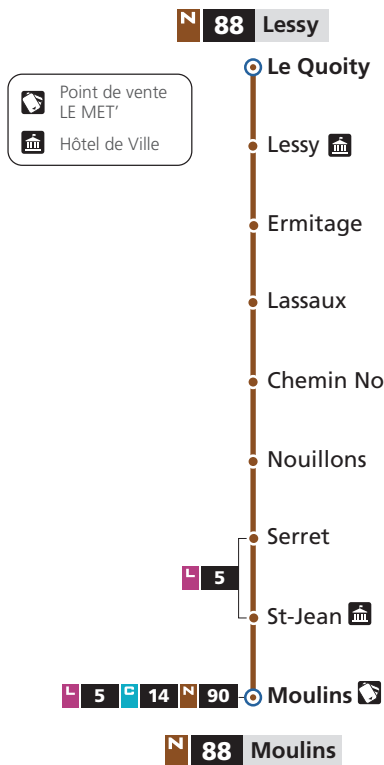

## Renseignements

Espace Mobilité  
Place de la République – Metz

0 800 00 29 38 Service & appel gratuits

[lemet.fr](http://lemet.fr)

A COMPTER DU 4 SEPTEMBRE 2017

DIRECTIONS

Lessy

Moulins

fréquence en  
heures de pointe

amplitude horaire  
du lundi au samedi

NAVETTE

**88** → Moulins  
DU LUNDI AU VENDREDI

Le Quoity	Lessy	Ermitage	Lassaux	Chemin Noir	Nouillons	Moulins
5h08	5h09	5h11	5h12	5h13	5h14	5h18
6h08	6h09	6h11	6h12	6h13	6h14	6h18
7h06	7h07	7h09	7h10	7h11	7h12	7h16
8h04	8h05	8h07	8h08	8h09	8h11	8h17
9h09	9h10	9h12	9h13	9h14	9h16	9h22
10h06	10h07	10h09	10h10	10h11	10h13	10h19
11h02	11h03	11h05	11h06	11h07	11h09	11h15
11h56	11h57	11h59	12h00	12h01	12h03	12h09
13h07	13h08	13h10	13h11	13h12	13h14	13h20
14h03	14h04	14h06	14h07	14h08	14h10	14h16
15h08	15h09	15h11	15h12	15h13	15h15	15h21
16h07	16h08	16h10	16h11	16h12	16h14	16h20
17h05	17h06	17h08	17h09	17h10	17h12	17h18
18h11	18h12	18h14	18h15	18h16	18h18	18h24
19h13	19h14	19h16	19h17	19h18	19h20	19h26

**88** → Moulins  
SAMEDI

Le Quoity	Lessy	Ermitage	Lassaux	Chemin Noir	Nouillons	Moulins
5h09	5h10	5h12	5h13	5h14	5h15	5h19
6h09	6h10	6h12	6h13	6h14	6h15	6h19
7h08	7h09	7h11	7h12	7h13	7h14	7h18
8h06	8h07	8h09	8h10	8h11	8h13	8h19
9h05	9h06	h08	9h09	9h10	9h12	9h18
10h03	10h04	10h06	10h07	10h08	10h10	10h16
10h57	10h58	11h00	11h01	11h02	11h04	11h10
11h58	11h59	12h01	12h02	12h03	12h05	12h11
13h09	13h10	13h12	13h13	13h14	13h16	13h22
14h03	14h04	14h06	14h07	14h08	14h10	14h16
15h03	15h04	15h06	15h07	15h08	15h10	15h16
16h01	16h02	16h04	16h05	16h06	16h08	16h14
17h03	17h04	17h06	17h07	17h08	17h10	17h16
18h05	18h06	18h08	18h09	18h10	18h12	18h18
19h10	19h11	19h13	19h14	19h15	19h17	19h23