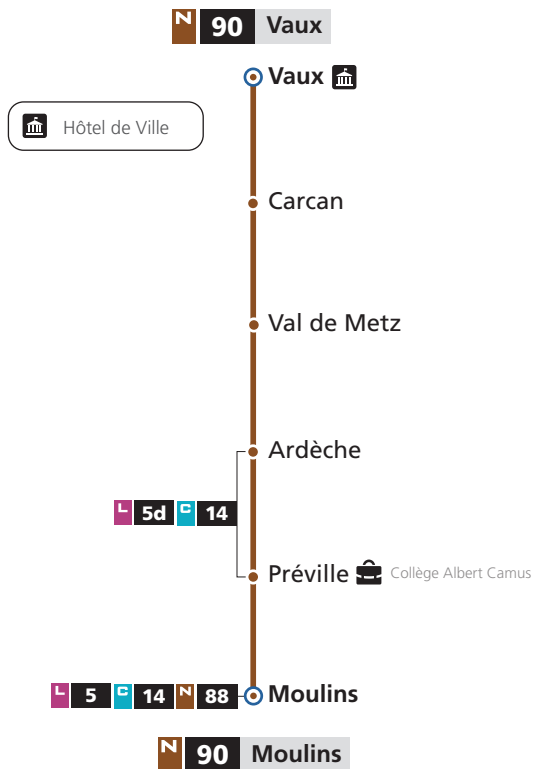

Téléchargez votre fiche horaire à l'arrêt sur lemet.fr

Renseignements

Espace Mobilité
Place de la République – Metz

0 800 00 29 38 Service & appel gratuits

lemet.fr

DIRECTIONS

Vaux

Moulins

fréquence en heures de pointe

amplitude horaire du lundi au samedi

NAVETTE

90 → Moulins

DU LUNDI AU VENDREDI

Vaux	Carcan	Val de Metz	Prévilles	Moulins
5h10	5h10	5h12	5h15	5h18
6h10	6h10	6h12	6h15	6h18
7h08	7h08	7h10	7h13	7h16
8h08	8h08	8h10	8h14	8h17
9h14	9h14	9h16	9h19	9h22
10h11	10h11	10h13	10h16	10h19
11h07	11h07	11h09	11h12	11h15
12h01	12h01	12h03	12h06	12h09
13h12	13h12	13h14	13h17	13h20
14h08	14h08	14h10	14h13	14h16
15h13	15h13	15h15	15h18	15h21
16h12	16h12	16h14	16h17	16h20
17h10	17h10	17h12	17h15	17h18
18h16	18h16	18h18	18h21	18h24
19h18	19h18	19h20	19h23	19h26

90 → Moulins

SAMEDI

Vaux	Carcan	Val de Metz	Prévilles	Moulins
5h11	5h11	5h13	5h16	5h19
6h11	6h11	6h13	6h16	6h19
7h10	7h10	7h12	7h15	7h18
8h10	8h10	8h12	8h16	8h19
9h10	9h10	9h12	9h15	9h18
10h08	10h08	10h10	10h13	10h16
11h02	11h02	11h04	11h07	11h10
12h03	12h03	12h05	12h08	12h11
13h14	13h14	13h16	13h19	13h22
14h08	14h08	14h10	14h13	14h16
15h08	15h08	15h10	15h13	15h16
16h06	16h06	16h08	16h11	16h14
17h08	17h08	17h10	17h13	17h16
18h10	18h10	18h12	18h15	18h18
19h15	19h15	19h17	19h20	19h23