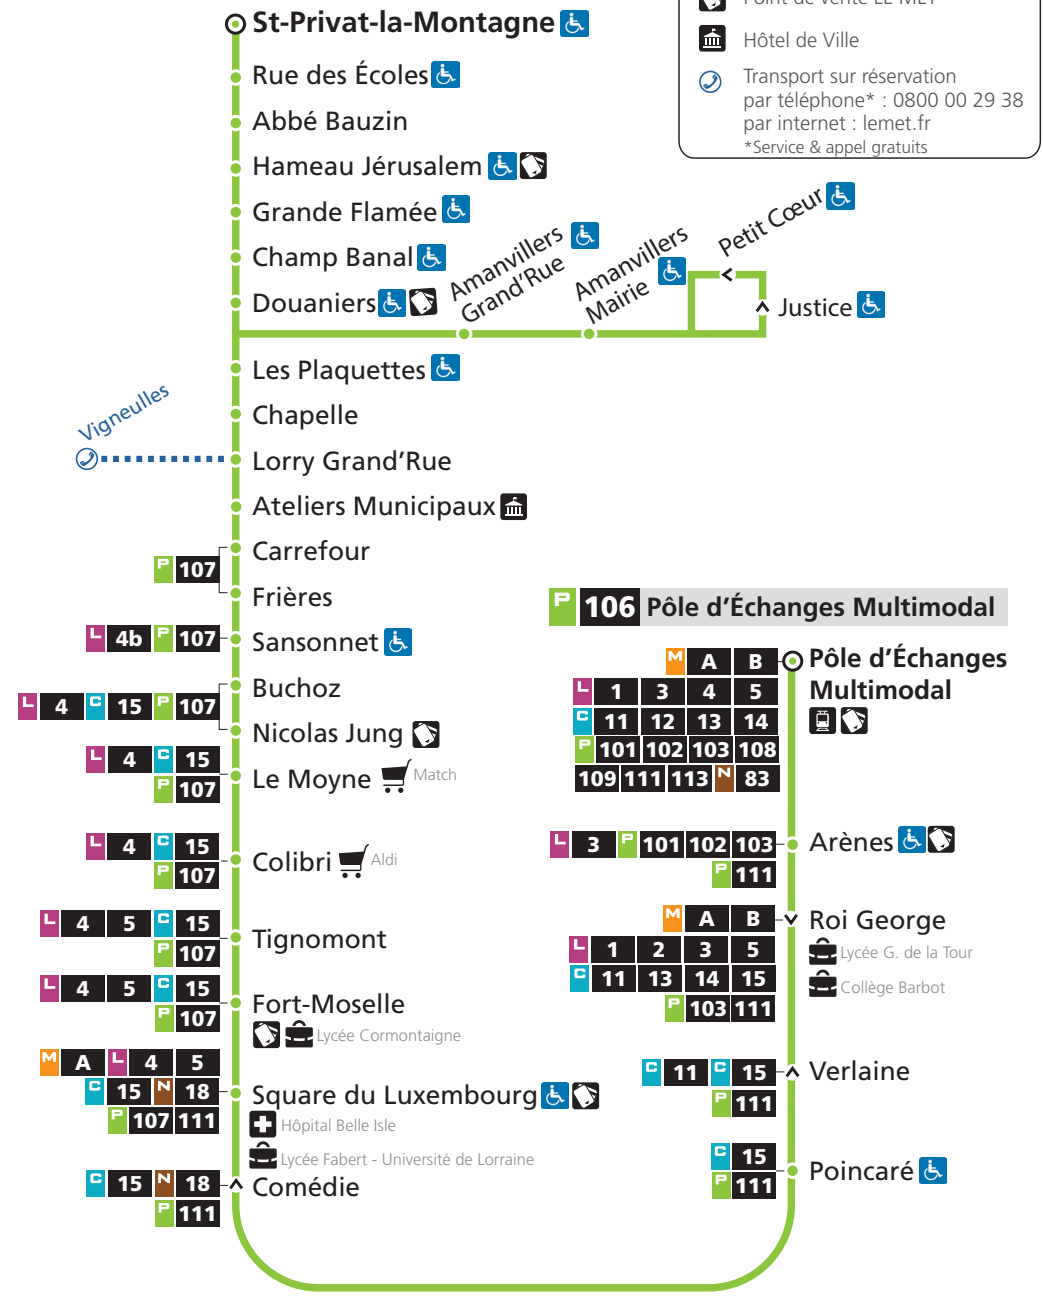

- Services disponibles uniquement sur réservation
- Services assurés systématiquement
- x Circule du lundi au vendredi en période scolaire. Départ Square du Luxembourg

106 → St-Privat-la-Montagne

SAMEDI

- Services disponibles uniquement sur réservation

HORAIRES HIVER
DU 4 SEPTEMBRE 2017 AU 8 JUILLET 2018

DIRECTIONS

St-Privat-la-Montagne

Amanvillers
Lorry-lès-Metz

Metz –
Pôle d'Échanges
Multimodal

fréquence en heures de pointe

amplitude horaire du lundi au samedi

P 106 St-Privat-la-Montagne

P 106 Pôle d'Échanges Multimodal

106 → Pôle d'Échanges Multimodal (P.E.M.)

DU LUNDI AU VENDREDI

St-Privat-la-Montagne	Amanvillers Mairie	Lorry Grand'Rue	Le Moyne	Fort-Moselle	Poincaré	P.E.M.
5h10	5h24	5h33	5h39	5h42	5h45	5h50
6h02	6h16	6h25	6h31	6h34	6h38	6h45
6h37	6h52	7h01	7h09	7h13	7h18	7h26
6h49x	7h04x	7h14x	7h22x	7h26x	-	-
6h51x	7h06x	7h16x	7h25x	7h31x	-	-
6h54	7h09	7h19	7h28	7h34	7h40	7h50
6h54a	7h10a	-	-	-	-	-
7h27	7h43	7h52	8h00	8h05	8h10	8h20
7h58	8h14	8h23	8h31	8h36	8h41	8h50
8h34	8h49	8h58	9h04	9h08	9h13	9h20
9h03	9h18	9h27	9h33	9h37	9h42	9h50
10h03	10h18	10h27	10h33	10h37	10h42	10h50
11h05	11h20	11h29	11h35	11h39	11h44	11h50
12h06	12h21	12h30	12h36	12h39	12h44	12h50
13h05	13h20	13h29	13h36	13h40	13h45	13h52
14h05	14h20	14h29	14h36	14h40	14h45	14h52
15h05	15h20	15h29	15h36	15h40	15h45	15h52
16h07	16h22	16h31	16h38	16h42	16h47	16h55
17h11	17h26	17h35	17h42	17h46	17h52	18h00
17h41	17h56	18h05	18h12	18h16	18h22	18h30
18h12	18h27	18h36	18h43	18h47	18h52	19h00
19h11	19h25	19h34	19h40	19h43	19h48	19h55
20h10	20h24	20h33	20h39	20h42	20h45	20h50

Services disponibles uniquement sur réservation
 Services assurés systématiquement
x Circule du lundi au vendredi en période scolaire. Terminus Square du Luxembourg.
a Circule du lundi au vendredi en période scolaire. ligne S299, via Châtel-St-Germain, dessert les lycées Jean XXIII, Louis Vincent et G. de la Tour.