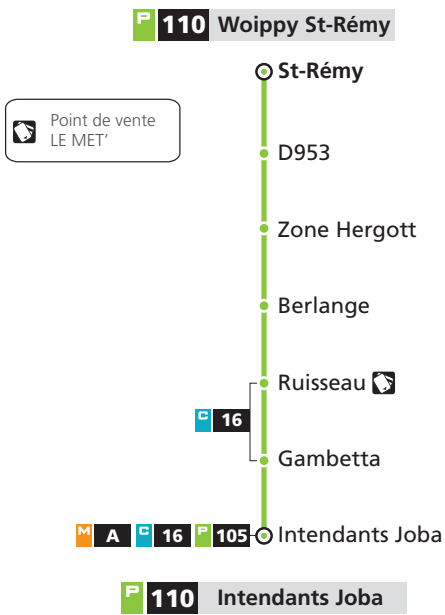

DU LUNDI AU SAMEDI

	Gare Routière	Intendants Joba	Ruisseau	Berlange	Zone Hergott	D 953	Woippy St-Rémy
5h10a	-	-	-	5h22a	5h23a	5h24a	5h25a
6h05c	-	-	-	6h29c	6h30c	6h31c	6h32c
6h28a	-	-	-	6h50a	6h51a	6h52a	6h53a
6h40e	-	-	-	6h57e	6h58e	6h59e	7h00e
6h45	-	-	-	6h57	6h58	6h59	7h00
7h05	-	-	-	7h25	7h26	7h27	7h28
7h30c	-	-	-	7h55c	7h56c	7h57c	7h58c
7h45	-	-	-	8h13	8h14	8h15	8h16
7h50	-	-	-	8h12	8h13	8h14	8h15
8h00	-	-	-	8h22	8h23	8h24	8h25
8h25	-	-	-	8h47	8h48	8h49	8h50
8h39	-	-	-	9h07	9h08	9h09	9h10
9h05c	-	-	-	9h27c	9h28c	9h29c	9h30c
9h25	-	-	-	9h47	9h48	9h49	9h50
9h50	-	-	-	10h12	10h13	10h14	10h15
9h55	-	-	-	10h20	10h21	10h22	10h23
10h20	-	-	-	10h42	10h43	10h44	10h45
10h50	-	-	-	11h12	11h13	11h14	11h15
11h10b	-	-	-	11h32b	11h33b	11h34b	11h35b
11h25	-	-	-	11h47	11h48	11h49	11h50
11h35	-	-	-	11h32	11h33	11h34	12h00
11h50	-	-	-	12h12	12h13	12h14	12h15
12h20	-	-	-	12h46	12h47	12h48	12h49
12h25	-	-	-	12h47	12h48	12h49	12h50
13h20	-	-	-	13h42	13h42	13h44	13h45
13h25b	-	-	-	13h51b	13h52b	13h53b	13h54b
14h20	-	-	-	14h42	14h43	14h44	14h45
14h25	-	-	-	14h49	14h50	14h51	14h52
14h55	-	-	-	15h17	15h18	15h19	15h20
15h15b	-	-	-	15h37b	15h38b	15h39b	15h40b
15h25	-	-	-	15h47	15h48	15h49	15h50
16h05	-	-	-	16h38	16h39	16h40	16h41
16h20	-	-	-	16h42	16h43	16h44	16h45
16h35a	-	-	-	16h57a	16h58a	16h59a	17h00a
16h55c	-	-	-	17h18c	17h19c	17h20c	17h21c
17h10b	-	-	-	17h45b	17h46b	17h47b	17h48b
17h20b	-	-	-	17h49b	17h50b	17h51b	17h52b
17h30	-	-	-	17h52	17h53	17h54	17h55
18h00a	-	-	-	18h22	18h23	18h24	18h25a
18h15	-	-	-	18h37	18h38	18h39	18h40
18h30	-	-	-	18h52	18h53	18h54	18h55
18h35b	-	-	-	18h57b	18h58b	18h59b	19h00b

DU LUNDI AU SAMEDI