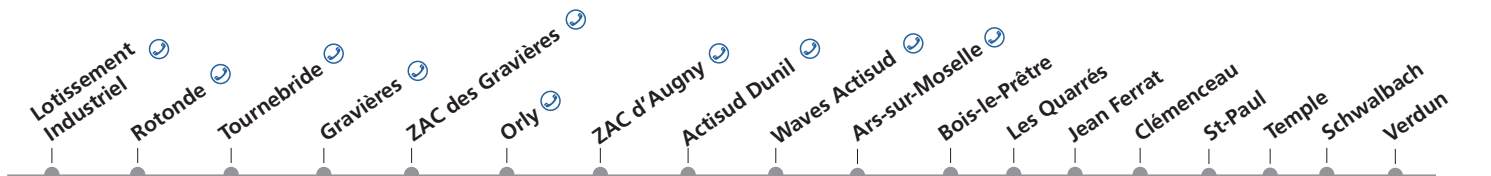

12h00	12h01	12h02	12h04	12h05	12h06	12h08	12h09	12h11	12h21
18h00	18h01	18h02	18h04	18h05	18h06	18h08	18h09	18h11	18h21

Arrivées de 5 à 10 minutes après l'heure de passage à l'arrêt Ars-sur-Moselle.

Services disponibles uniquement sur réservation ☺