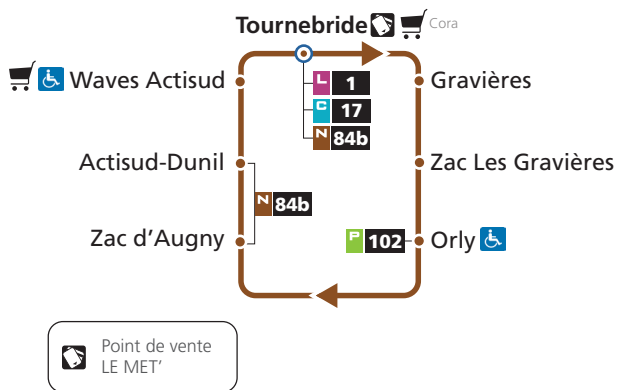

N 84a

DIRECTION

Moulins Tournebride

**Horaires valables les dimanches
3 - 10 - 17 et 24 décembre 2017**

NAVETTE

LE MET'
Metz Métropole vous transporte

lemet.fr

N 84a Moulins Tournebride

84a → Moulins Tournebride

DIMANCHES 3, 10, 17 et 24 DÉCEMBRE 2017

Tournebride	Gravières	Zac les Gravières	Orly	Zac d'Augny	Actisud Dunil	Waves Actisud	Tournebride
9h36	9h39	9h40	9h41	9h44	9h46	9h47	9h52
10h36	10h39	10h40	10h41	10h44	10h46	10h47	10h52
11h36	11h39	11h40	11h41	11h44	11h46	11h47	11h52
12h36	12h39	12h40	12h41	12h44	12h46	12h47	12h52
13h10	13h13	13h14	13h15	13h18	13h20	13h21	13h26
13h40	13h44	13h46	13h47	13h51	13h53	13h54	14h00
14h15	14h19	14h21	14h22	14h26	14h28	14h29	14h35
14h45	14h49	14h51	14h52	14h56	14h58	14h59	15h05
15h15	15h19	15h21	15h22	15h26	15h28	15h29	15h35
15h45	15h49	15h51	15h52	15h56	15h58	15h59	16h05
16h15	16h19	16h21	16h22	16h26	16h28	16h29	16h35
16h50	16h54	16h56	16h57	17h01	17h03	17h04	17h10
17h20	17h24	17h26	17h27	17h31	17h33	17h34	17h40
17h50	17h54	17h56	17h57	18h01	18h03	18h04	18h10
18h20	18h24	18h26	18h27	18h31	18h33	18h34	18h40
18h50	18h54	18h56	18h57	19h01	19h03	19h04	19h10
19h20	19h24	19h26	19h27	19h31	19h33	19h34	19h40
20h00	20h04	20h06	20h07	20h11	20h13	20h14	20h20