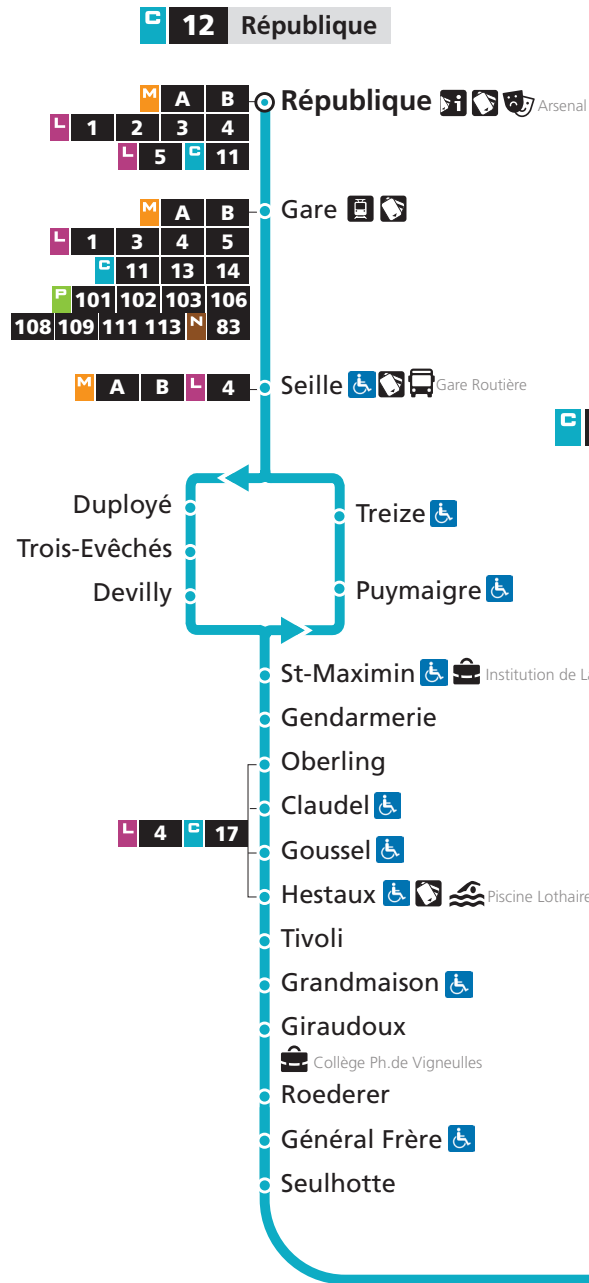

République	Gare	Oberling	Giraudoux	Symphonie	Michelet	Doliche
5h15	5h18	5h26	5h32	5h36	5h42	5h53
5h44	5h47	5h55	6h01	6h05	6h11	6h22
6h16	6h19	6h27	6h33	6h37	6h43	6h54
6h46	6h49	6h57	7h04	7h09	7h15	7h26
7h15	7h19	7h28	7h35	7h40	7h46	7h57
7h42	7h46	7h56	8h04	8h09	8h15	8h26
8h06	8h10	8h20	8h28	8h33	8h39	8h50
8h32	8h36	8h46	8h53	8h57	9h03	9h14
9h04	9h08	9h16	9h22	9h26	9h32	9h43
9h36	9h40	9h48	9h54	9h58	10h04	10h15
10h09	10h12	10h20	10h26	10h30	10h36	10h47
10h39	10h42	10h50	10h56	11h00	11h06	11h17
11h09	11h12	11h20	11h26	11h30	11h36	11h47
11h40	11h43	11h51	11h57	12h02	12h08	12h19
12h09	12h13	12h21	12h27	12h32	12h38	12h50
12h31	12h35	12h44	12h50	12h55	13h01	13h13
12h55	12h59	13h08	13h14	13h19	13h25	13h37
13h25	13h29	13h37	13h43	13h48	13h54	14h05
13h55	13h59	14h07	14h13	14h18	14h24	14h35
14h25	14h29	14h37	14h43	14h48	14h54	15h05
14h55	14h59	15h07	15h13	15h18	15h24	15h35
15h25	15h29	15h37	15h43	15h48	15h54	16h05
15h55	15h59	16h07	16h13	16h18	16h24	16h35
16h25	16h30	16h39	16h45	16h50	16h56	17h08
16h55	17h00	17h09	17h15	17h20	17h26	17h38
17h25	17h30	17h39	17h45	17h50	17h56	18h09
17h55	18h00	18h10	18h16	18h21	18h27	18h40
18h25	18h30	18h40	18h46	18h51	18h57	19h09
18h55	18h59	19h08	19h14	19h19	19h25	19h37
19h25	19h29	19h38	19h44	19h49	19h55	20h07
19h55	19h59	20h07	20h12	20h16	20h22	20h33
20h26	20h29	20h37	20h42	20h46	20h52	21h03
20h56	20h59	21h07	21h12	21h16	21h22	21h33

République	Gare	Oberling	Giraudoux	Symphonie	Michelet	Doliche
8h18	8h21	8h28	8h33	8h35	8h40	8h48
9h48	9h51	9h58	10h03	10h05	10h10	10h18
11h18	11h21	11h28	11h33	11h35	11h40	11h49
12h48	12h51	12h58	13h03	13h05	13h10	13h20
14h30	14h33	14h41	14h46	14h48	14h53	15h02
16h00	16h03	16h11	16h16	16h18	16h23	16h33
17h30	17h33	17h42	17h48	17h50	17h56	18h06
19h00	19h03	19h12	19h17	19h19	19h24	19h33
20h45	20h48	20h56	21h01	21h03	21h08	21h16