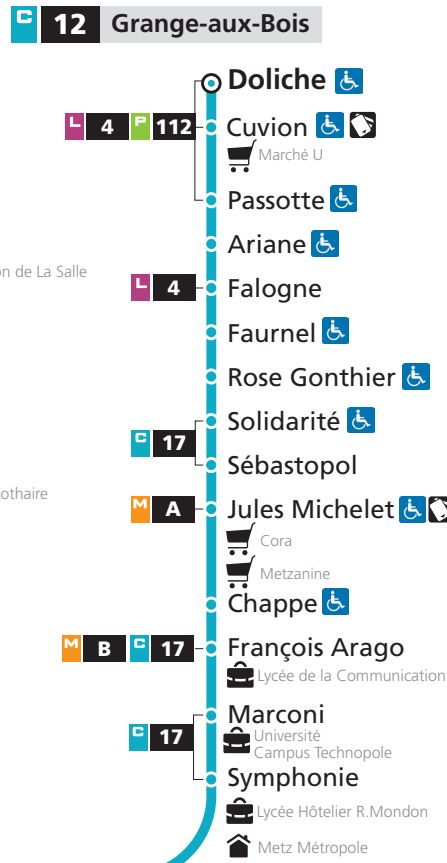

# 12

DIRECTIONS

République

Grange-aux-Bois

CITEIS

Horaires Eté 2018  
du 9 juillet au 2 septembre

**LE MET'**  
Metz Métropole vous transporte

lemet.fr 0 800 00 29 38 Service & appel gratuits

République	Gare	Oberling	Giraudoux	Symphonie	Michelet	Doliche
5h15	5h18	5h26	5h32	5h36	5h42	5h53
5h44	5h47	5h55	6h01	6h05	6h11	6h22
6h16	6h19	6h27	6h33	6h37	6h43	6h54
6h46	6h49	6h57	7h04	7h09	7h15	7h26
7h15	7h19	7h28	7h35	7h40	7h46	7h57
7h42	7h46	7h56	8h04	8h09	8h15	8h26
8h06	8h10	8h20	8h28	8h33	8h39	8h50
8h32	8h36	8h46	8h53	8h57	9h03	9h14
9h04	9h08	9h16	9h22	9h26	9h32	9h43
9h36	9h40	9h48	9h54	9h58	10h04	10h15
10h09	10h12	10h20	10h26	10h30	10h36	10h47
10h39	10h42	10h50	10h56	11h00	11h06	11h17
11h09	11h12	11h20	11h26	11h30	11h36	11h47
11h40	11h43	11h51	11h57	12h02	12h08	12h19
12h09	12h13	12h21	12h27	12h32	12h38	12h50
12h31	12h35	12h44	12h50	12h55	13h01	13h13
12h55	12h59	13h08	13h14	13h19	13h25	13h37
13h25	13h29	13h37	13h43	13h48	13h54	14h05
13h55	13h59	14h07	14h13	14h18	14h24	14h35
14h25	14h29	14h37	14h43	14h48	14h54	15h05
14h55	14h59	15h07	15h13	15h18	15h24	15h35
15h25	15h29	15h37	15h43	15h48	15h54	16h05
15h55	15h59	16h07	16h13	16h18	16h24	16h35
16h25	16h30	16h39	16h45	16h50	16h56	17h08
16h55	17h00	17h09	17h15	17h20	17h26	17h38
17h25	17h30	17h39	17h45	17h50	17h56	18h09
17h55	18h00	18h10	18h16	18h21	18h27	18h40
18h25	18h30	18h40	18h46	18h51	18h57	19h09
18h55	18h59	19h08	19h14	19h19	19h25	19h37
19h25	19h29	19h38	19h44	19h49	19h55	20h07
19h55	19h59	20h07	20h12	20h16	20h22	20h33
20h26	20h29	20h37	20h42	20h46	20h52	21h03
20h56	20h59	21h07	21h12	21h16	21h22	21h33