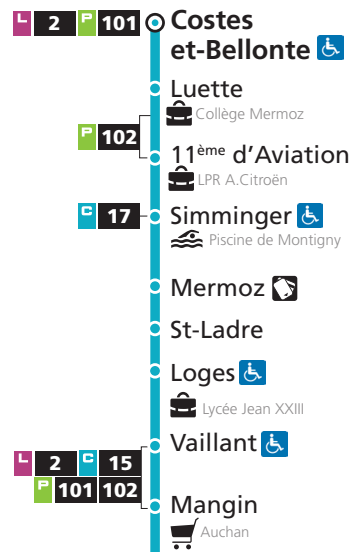

13 Marly-Frescaty

13 → Marly-Frescaty

DU LUNDI AU SAMEDI

Mey-les-Vignes	J.P. Jean	Tanneries	Gare	Bon Secours	Loges	Costes et Bellonte
5h45	5h50	5h56	6h07	6h12	6h16	6h22
6h20	6h25	6h31	6h42	6h47	6h51	6h57
6h53	6h58	7h04	7h15	7h20	7h24	7h30
7h24	7h29	7h36	7h48	7h53	7h58	8h05
7h56	8h01	8h08	8h20	8h25	8h30	8h37
8h28	8h33	8h40	8h52	8h57	9h02	9h09
9h00	9h05	9h12	9h24	9h29	9h34	9h41
9h32	9h37	9h44	9h56	10h01	10h06	10h13
10h04	10h09	10h16	10h28	10h33	10h38	10h45
10h36	10h41	10h48	11h00	11h05	11h10	11h17
11h08	11h13	11h20	11h32	11h37	11h42	11h49
11h40	11h45	11h52	12h04	12h09	12h14	12h21
12h12	12h17	12h24	12h36	12h41	12h46	12h53
12h44	12h49	12h56	13h08	13h13	13h18	13h25
13h15	13h20	13h27	13h39	13h44	13h49	13h56
13h47	13h52	13h59	14h11	14h16	14h21	14h28
14h18	14h23	14h30	14h43	14h48	14h53	15h00
14h50	14h55	15h02	15h15	15h20	15h25	15h32
15h22	15h27	15h34	15h47	15h52	15h57	16h04
15h54	15h59	16h06	16h19	16h24	16h29	16h36
16h26	16h31	16h38	16h51	16h57	17h02	17h09
16h58	17h03	17h10	17h23	17h29	17h34	17h41
17h30	17h35	17h42	17h55	18h01	18h06	18h13
18h03	18h08	18h15	18h28	18h34	18h39	18h46
18h37	18h42	18h47	18h59	19h05	19h10	19h17
19h09	19h14	19h19	19h31	19h37	19h42	19h49
19h41	19h46	19h51	20h02	20h07	20h11	20h18
20h12	20h17	20h22	20h33	20h38	20h42	20h49
20h50	20h55	20h59	21h10	21h14	21h18	21h24

13 → Marly-Frescaty

DIMANCHE ET JOURS FÉRIÉS

Mey-les-Vignes	J.P. Jean	Tanneries	Gare	Bon Secours	Loges	Costes et Bellonte
7h47	7h52	7h57	8h12	8h17	8h21	8h28
8h47	8h52	8h57	9h12	9h17	9h21	9h28
9h47	9h52	9h57	10h12	10h17	10h21	10h28
10h47	10h52	10h57	11h12	11h17	11h21	11h28
11h47	11h52	11h57	12h12	12h17	12h21	12h28
12h42	12h47	12h52	13h03	13h08	13h12	13h19
13h32	13h37	13h42	13h52	13h57	14h01	14h08
14h22	14h27	14h32	14h42	14h47	14h51	14h58
15h12	15h17	15h22	15h32	15h37	15h41	15h48
16h02	16h07	16h12	16h22	16h27	16h31	16h38
16h52	16h57	17h02	17h12	17h17	17h21	17h28
17h42	17h47	17h52	18h02	18h07	18h11	18h18
18h32	18h37	18h42	18h52	18h57	19h01	19h08
19h18	19h23	19h28	19h38	19h43	19h47	19h54
20h02	20h07	20h12	20h21	20h26	20h30	20h37
20h52	20h57	21h01	21h10	21h15	21h18	21h24