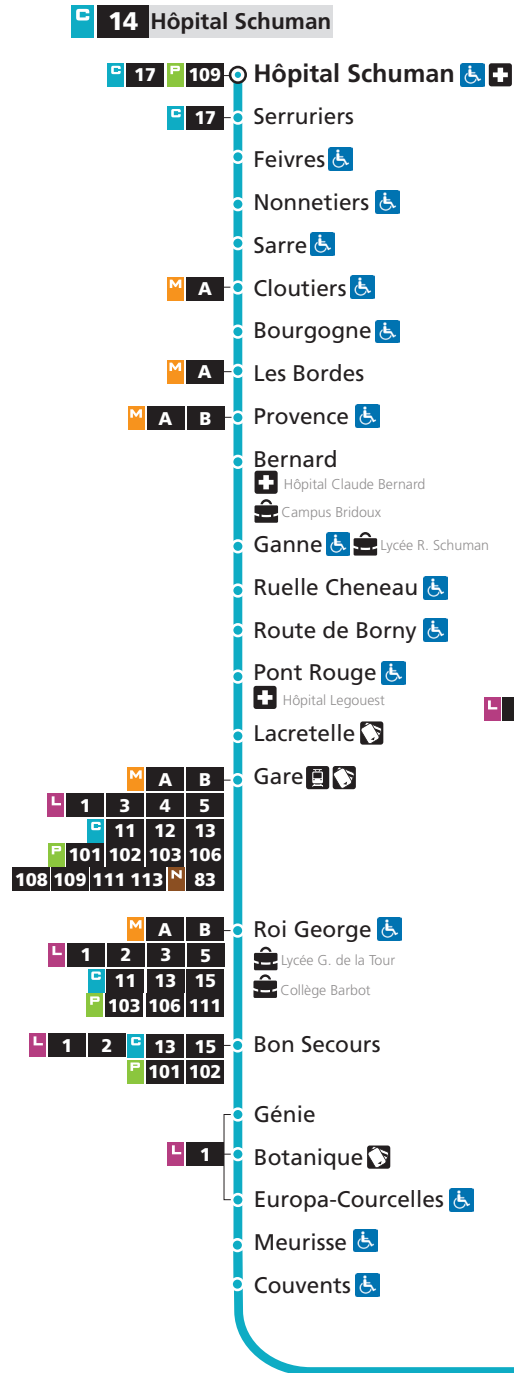

C

14

DIRECTIONS

Hôpital Schuman

Moulins Mairie

CITEIS

Horaires Eté 2018
du 9 juillet au 2 septembre

- ▼ Arrêt desservi dans un seul sens
- ♿ Arrêt accessible aux personnes à mobilité réduite
- 🚌 Point de vente LE MET'
- 🏠 Hôtel de Ville

14 → Moulins Mairie
DU LUNDI AU SAMEDI

Hôpital Schuman	Provence	Pont Rouge	Gare	Europa-Courcelles	Les Friches	Moulins Mairie
5h04	5h11	5h17	5h22	5h29	5h32	5h45
5h53	6h00	6h06	6h11	6h18	6h21	6h34
6h20	6h27	6h33	6h38	6h45	6h48	7h01
6h45	6h52	7h00	7h05	7h12	7h16	7h29
7h12	7h19	7h27	7h32	7h39	7h43	7h56
7h39	7h46	7h54	7h59	8h06	8h10	8h23
8h06	8h13	8h21	8h26	8h33	8h37	8h50
8h33	8h40	8h48	8h53	9h00	9h04	9h17
9h00	9h07	9h15	9h20	9h27	9h31	9h44
9h27	9h34	9h42	9h47	9h54	9h58	10h11
9h54	10h01	10h09	10h14	10h21	10h25	10h38
10h21	10h28	10h36	10h41	10h49	10h53	11h06
10h48	10h55	11h03	11h08	11h16	11h20	11h33
11h15	11h22	11h30	11h35	11h43	11h47	12h00
11h42	11h49	11h57	12h02	12h10	12h14	12h27
12h09	12h16	12h24	12h29	12h37	12h41	12h54
12h36	12h43	12h51	12h56	13h04	13h08	13h21
13h03	13h10	13h18	13h23	13h30	13h34	13h47
13h30	13h37	13h45	13h50	13h57	14h01	14h14
13h57	14h04	14h12	14h17	14h24	14h28	14h41
14h24	14h31	14h39	14h44	14h51	14h55	15h08
14h51	14h58	15h06	15h11	15h18	15h22	15h35
15h17	15h25	15h33	15h38	15h46	15h51	16h04
15h44	15h52	16h00	16h05	16h13	16h18	16h31
16h11	16h19	16h27	16h32	16h40	16h45	16h58
16h39	16h47	16h55	17h00	17h08	17h13	17h26
17h06	17h14	17h22	17h27	17h35	17h40	17h53
17h34	17h42	17h50	17h55	18h03	18h08	18h21
18h04	18h12	18h20	18h25	18h33	18h38	18h51
18h34	18h41	18h48	18h53	19h01	19h05	19h18
19h04	19h11	19h18	19h23	19h31	19h35	19h48
19h34	19h41	19h48	19h53	20h01	20h05	20h18
20h03	20h10	20h17	20h22	20h29	20h33	20h44
20h33	20h40	20h46	20h51	20h58	21h02	21h11
21h15	21h22	21h28	21h33	21h40	21h44	21h53