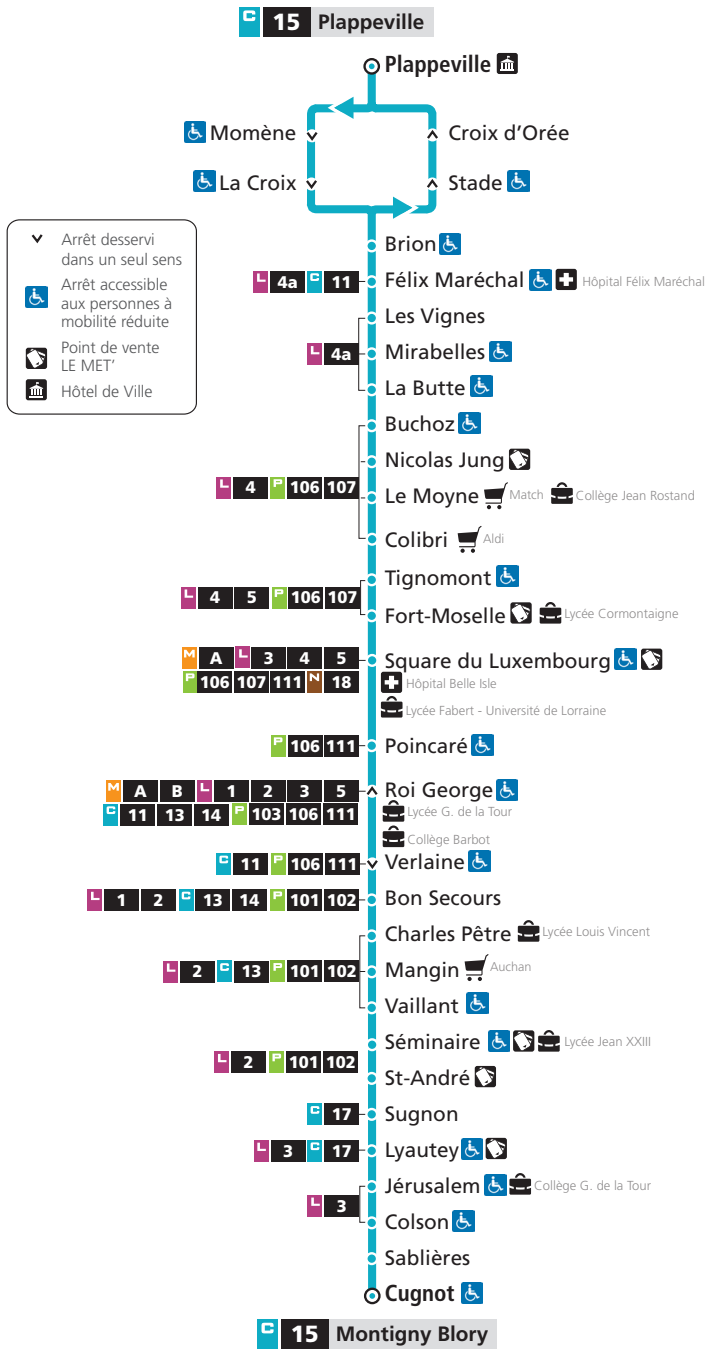

DU LUNDI AU SAMEDI

Plappeville	Félix Maréchal	Nicolas Jung	Square du Luxembourg	Bon Secours	Séminaire	Cugnot
7h20	7h23	7h26	7h32	7h38	7h43	7h49
8h10	8h13	8h16	8h22	8h28	8h33	8h39
9h00	9h03	9h06	9h12	9h18	9h23	9h29
10h30	10h33	10h36	10h42	10h48	10h53	10h59
12h00	12h03	12h06	12h12	12h18	12h23	12h29
13h33	13h36	13h39	13h45	13h51	13h56	14h02
15h03	15h06	15h09	15h15	15h21	15h26	15h32
16h32	16h35	16h38	16h44	16h50	16h56	17h02
18h03	18h06	18h09	18h15	18h21	18h27	18h33

15 → Plappeville

DU LUNDI AU SAMEDI

Cugnot	Séminaire	Bon Secours	Square du Luxembourg	Nicolas Jung	Félix Maréchal	Plappeville
7h20	7h27	7h30	7h41	7h45	7h49	7h53
8h18	8h25	8h28	8h38	8h43	8h47	8h53
9h50	9h57	10h00	10h10	10h15	10h19	10h25
11h20	11h27	11h30	11h40	11h45	11h49	11h55
12h52	12h59	13h02	13h12	13h17	13h21	13h27
14h23	14h30	14h33	14h43	14h48	14h52	14h58
15h52	15h59	16h02	16h12	16h17	16h21	16h27
17h22	17h29	17h32	17h42	17h47	17h51	17h57
18h45	18h51	18h54	19h04	19h08	19h12	19h15