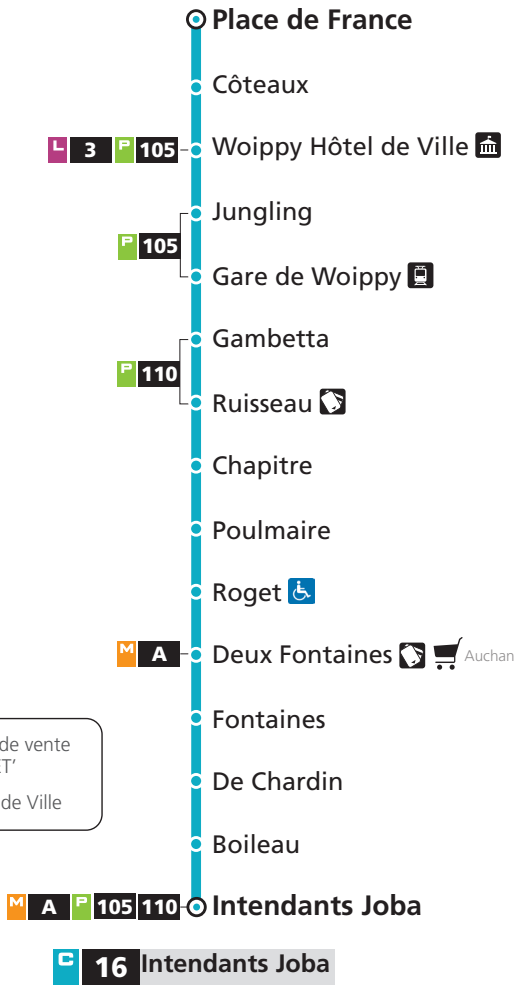

C 16 Woippy

DU LUNDI AU SAMEDI

Place de France	Woippy Hôtel de Ville	Woippy Gare	Chapitre	Deux Fontaines	Boileau	Intendants Joba
6h20	6h22	6h24	6h27	6h31	6h33	6h35
7h00	7h02	7h04	7h07	7h11	7h13	7h15
7h40	7h42	7h44	7h47	7h51	7h53	7h55
8h20	8h22	8h24	8h27	8h31	8h33	8h35
9h00	9h02	9h04	9h07	9h11	9h13	9h15
9h40	9h42	9h44	9h47	9h51	9h53	9h55
10h20	10h22	10h24	10h27	10h31	10h33	10h35
11h00	11h02	11h04	11h07	11h11	11h13	11h15
11h40	11h42	11h44	11h47	11h51	11h53	11h55
12h20	12h22	12h24	12h27	12h31	12h33	12h35
13h00	13h02	13h04	13h07	13h11	13h13	13h15
13h40	13h42	13h44	13h47	13h51	13h53	13h55
14h20	14h22	14h24	14h27	14h31	14h33	14h35
15h00	15h02	15h04	15h07	15h11	15h13	15h15
15h40	15h42	15h44	15h47	15h51	15h53	15h55
16h20	16h22	16h24	16h27	16h31	16h33	16h35
17h00	17h02	17h04	17h07	17h11	17h13	17h15
17h40	17h42	17h44	17h47	17h51	17h53	17h55
18h20	18h22	18h24	18h27	18h31	18h33	18h35
19h00	19h02	19h04	19h07	19h11	19h13	19h15
19h40	19h42	19h43	19h46	19h50	19h52	19h54

Point de vente LE MET^r
Hôtel de Ville