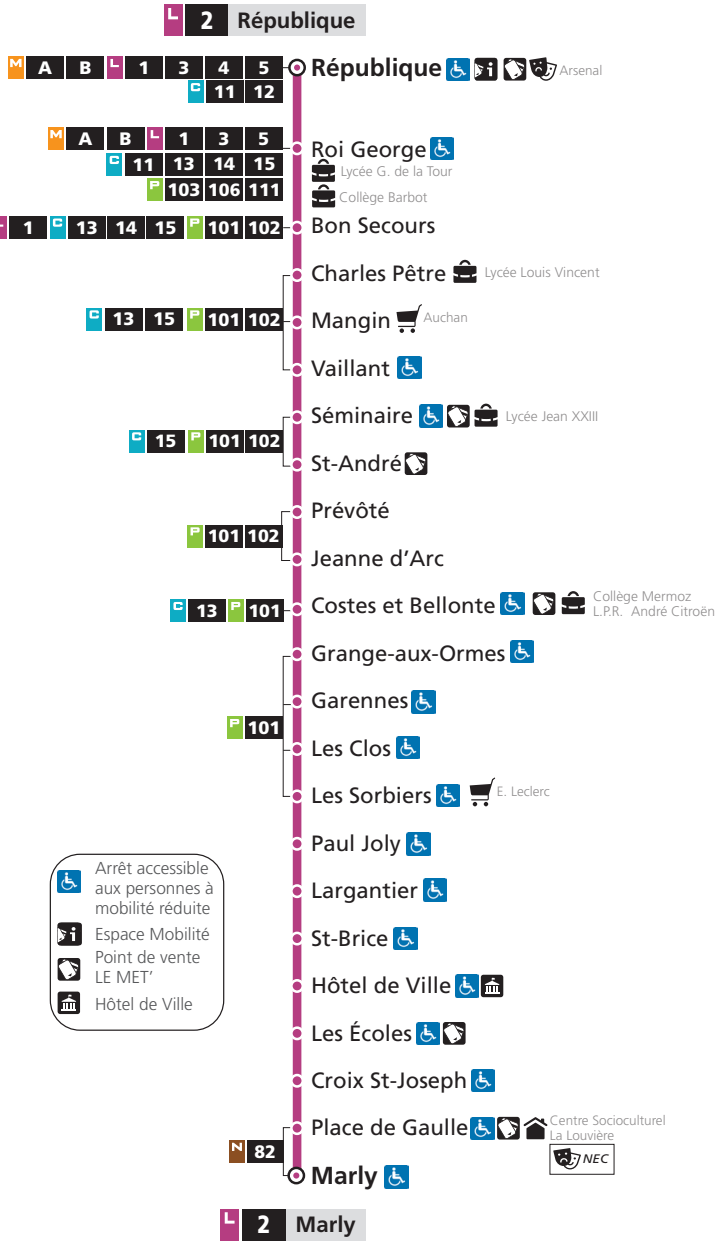

DU LUNDI AU SAMEDI

République	Bon Secours	Saint-André	Costes et Bellonte	Hôtel de Ville	Croix St-Joseph	Marly
5h11	5h14	5h18	5h21	5h28	5h29	5h31
5h41	5h44	5h48	5h51	5h58	5h59	6h01
6h11	6h14	6h18	6h21	6h28	6h29	6h31
6h41	6h45	6h49	6h52	7h00	7h01	7h03
7h10	7h14	7h18	7h21	7h29	7h30	7h32
7h25	7h29	7h33	7h36	7h44	7h45	7h47
7h40	7h44	7h49	7h52	8h01	8h02	8h04
7h55	7h59	8h04	8h07	8h16	8h17	8h19
8h10	8h14	8h19	8h23	8h32	8h33	8h35
8h25	8h29	8h34	8h38	8h47	8h48	8h50
8h40	8h44	8h49	8h53	9h02	9h03	9h05
8h55	8h59	9h04	9h08	9h17	9h18	9h20
9h10	9h14	9h19	9h23	9h32	9h33	9h35
9h25	9h29	9h34	9h38	9h47	9h48	9h50
9h40	9h44	9h49	9h53	10h02	10h03	10h05
9h55	9h59	10h05	10h09	10h18	10h19	10h21
10h10	10h14	10h20	10h24	10h33	10h34	10h36
10h25	10h29	10h35	10h39	10h47	10h49	10h51
10h40	10h44	10h50	10h54	11h02	11h04	11h06
10h55	10h59	11h05	11h09	11h17	11h19	11h21
11h10	11h14	11h20	11h24	11h32	11h34	11h36
11h25	11h30	11h36	11h40	11h49	11h50	11h52
11h40	11h45	11h51	11h55	12h04	12h05	12h07
11h55	12h00	12h06	12h10	12h19	12h20	12h22
12h10	12h15	12h21	12h25	12h34	12h35	12h37
12h25	12h30	12h35	12h39	12h48	12h49	12h51
12h40	12h45	12h50	12h54	13h03	13h04	13h06
12h55	13h00	13h05	13h09	13h18	13h19	13h21
13h10	13h15	13h20	13h24	13h33	13h34	13h36
13h25	13h30	13h35	13h39	13h48	13h49	13h51
13h40	13h45	13h50	13h54	14h03	14h04	14h06
13h55	14h00	14h05	14h09	14h18	14h19	14h21
14h10	14h15	14h20	14h24	14h33	14h34	14h36
14h25	14h30	14h35	14h39	14h48	14h49	14h51
14h40	14h45	14h50	14h54	15h03	15h04	15h06
14h55	15h00	15h06	15h10	15h19	15h20	15h22
15h10	15h15	15h21	15h25	15h34	15h35	15h37
15h25	15h30	15h36	15h40	15h49	15h50	15h52
15h40	15h45	15h51	15h55	16h04	16h05	16h07
15h55	16h00	16h06	16h10	16h19	16h20	16h22
16h10	16h15	16h21	16h25	16h34	16h36	16h38
16h25	16h30	16h36	16h40	16h49	16h51	16h53
16h40	16h45	16h51	16h55	17h04	17h06	17h08

République	Bon Secours	Saint-André	Costes et Bellonte	Hôtel de Ville	Croix St-Joseph	Marly
16h55	17h00	17h07	17h11	17h20	17h22	17h24
17h10	17h15	17h22	17h26	17h35	17h37	17h39
17h25	17h30	17h37	17h41	17h50	17h52	17h54
17h40	17h45	17h52	17h56	18h05	18h07	18h09
17h55	18h00	18h07	18h11	18h20	18h22	18h24
18h10	18h15	18h22	18h26	18h35	18h37	18h39
18h25	18h29	18h35	18h40	18h49	18h50	18h52
18h40	18h44	18h50	18h55	19h04	19h05	19h07
19h00	19h04	19h10	19h14	19h23	19h24	19h26
19h25	19h29	19h35	19h39	19h48	19h49	19h51
19h55	19h59	20h05	20h09	20h18	20h19	20h21
20h25	20h28	20h33	20h36	20h44	20h45	20h47
20h55	20h58	21h03	21h06	21h14	21h15	21h17

+ 3 départs FLEXPLO place de la République : 22h30 – 23h30 – 0h30

DIMANCHE ET JOURS FÉRIÉS