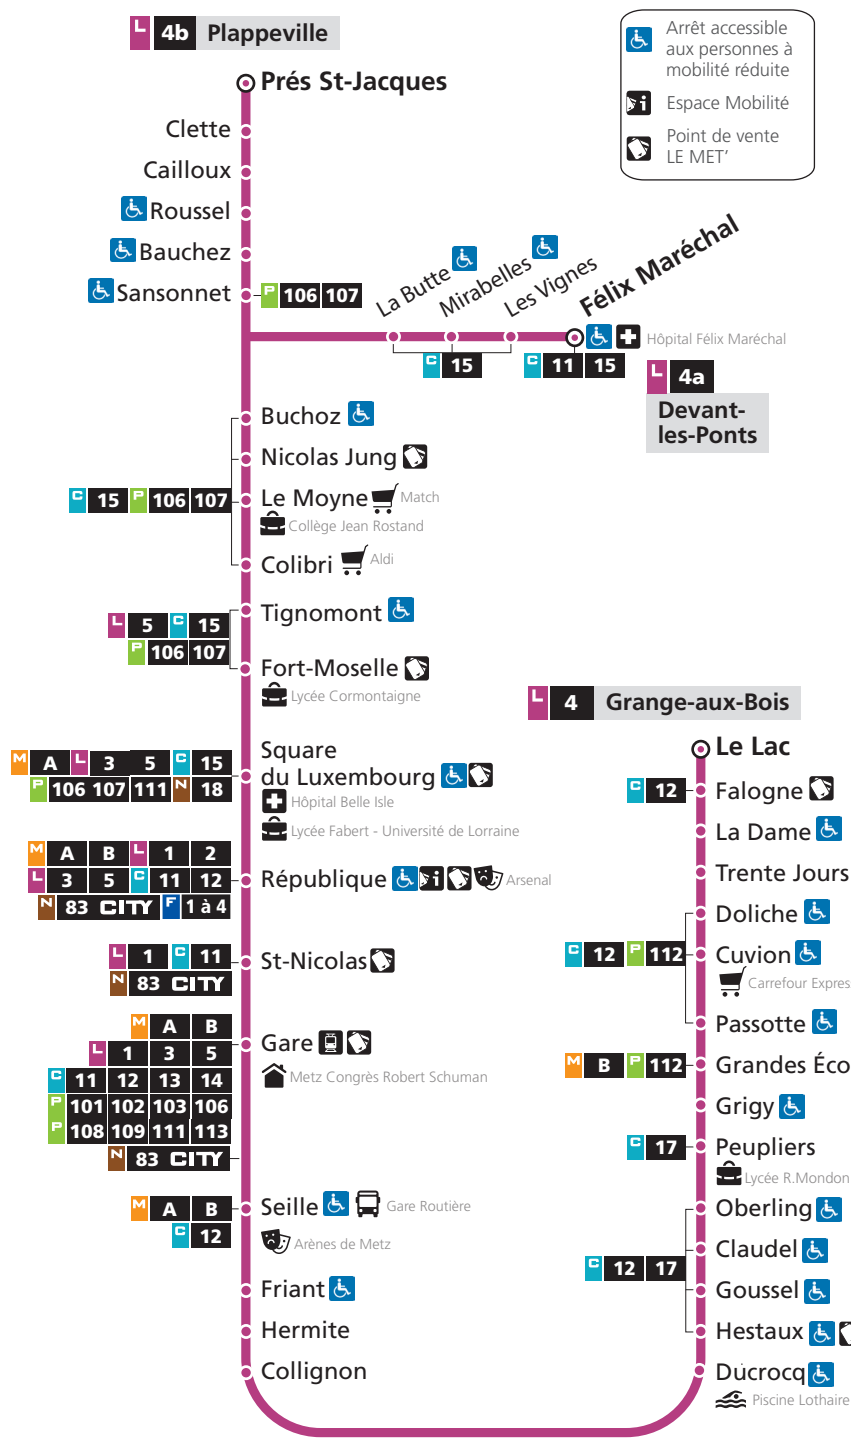

DU LUNDI AU SAMEDI

Le Lac	Grandes Écoles	Gare	République	Nicolas Jung	Près St-Jacques	Félix Maréchal 4a
5h13	5h20	5h37	5h40	5h48	-	5h52
5h34	5h41	5h58	6h01	6h09	-	6h13
5h55	6h02	6h19	6h22	6h31	6h36	-
6h14	6h21	6h40	6h43	6h52	-	6h57
6h35	6h42	7h01	7h04	7h13	7h18	-
6h53	7h00	7h19	7h22	7h31	-	7h36
7h06	7h15	7h34	7h37	7h46	7h51	-
7h20	7h29	7h49	7h52	8h01	-	8h06
7h36	7h45	8h05	8h08	8h17	8h22	-
7h52	8h01	8h21	8h24	8h33	-	8h38
8h07	8h16	8h36	8h39	8h48	8h53	-
8h22	8h31	8h51	8h54	9h03	-	9h08
8h38	8h47	9h07	9h10	9h19	9h24	-
8h54	9h02	9h22	9h25	9h34	-	9h39
9h09	9h17	9h37	9h40	9h49	9h54	-
9h24	9h32	9h52	9h55	10h04	-	10h09
9h39	9h47	10h07	10h10	10h19	10h24	-
9h54	10h02	10h22	10h25	10h34	-	10h39
10h09	10h17	10h37	10h40	10h49	10h54	-
10h24	10h32	10h52	10h55	11h04	-	11h09
10h39	10h47	11h07	11h10	11h19	11h24	-
10h54	11h02	11h22	11h25	11h34	-	11h39
11h09	11h17	11h36	11h39	11h49	11h54	-
11h24	11h32	11h51	11h54	12h04	-	12h09
11h39	11h47	12h06	12h09	12h19	12h24	-
11h54	12h02	12h21	12h24	12h34	-	12h39
12h09	12h17	12h36	12h39	12h49	12h54	-
12h25	12h33	12h52	12h55	13h05	-	13h10
12h40	12h48	13h07	13h10	13h20	13h25	-
12h56	13h04	13h23	13h26	13h36	-	13h41
13h10	13h18	13h37	13h40	13h50	13h55	-
13h25	13h33	13h52	13h55	14h05	-	14h10
13h40	13h48	14h07	14h10	14h20	14h25	-
13h55	14h03	14h22	14h25	14h35	-	14h40
14h11	14h19	14h38	14h41	14h51	14h56	-
14h27	14h35	14h54	14h57	15h07	-	15h12
14h43	14h51	15h10	15h13	15h23	15h28	-
14h59	15h07	15h26	15h29	15h39	-	15h44
15h14	15h22	15h41	15h44	15h54	15h59	-
15h28	15h36	15h55	15h58	16h08	-	16h13
15h43	15h51	16h10	16h13	16h23	16h28	-
15h59	16h07	16h26	16h29	16h39	-	16h45
16h14	16h22	16h42	16h45	16h54	17h00	-

Le Lac	Grandes Écoles	Gare	République	Nicolas Jung	Près St-Jacques	Félix Maréchal 4a
16h30	16h38	16h58	17h01	17h10	-	17h16
16h46	16h54	17h14	17h17	17h26	17h32	-
17h01	17h09	17h30	17h33	17h42	-	17h48
17h16	17h24	17h45	17h48	17h57	18h03	-
17h32	17h40	18h00	18h04	18h13	-	18h19
17h47	17h55	18h15	18h19	18h28	18h34	-
18h03	18h11	18h31	18h34	18h43	-	18h49
18h20	18h28	18h47	18h50	18h59	19h05	-
18h37	18h45	19h04	19h07	19h16	-	19h21
18h53	19h01	19h20	19h23	19h32	19h37	-
19h11	19h19	19h37	19h40	19h49	-	19h54
19h34	19h42	20h00	20h03	20h12	20h17	-
20h00	20h07	20h25	20h28	20h37	-	20h42
20h30	20h37	20h55	20h58	21h06	21h10	-
21h00	21h07	21h25	21h28	21h36	-	21h40

+ 3 départs FLEXP place de la République : 22h30 – 23h30 – 0h30