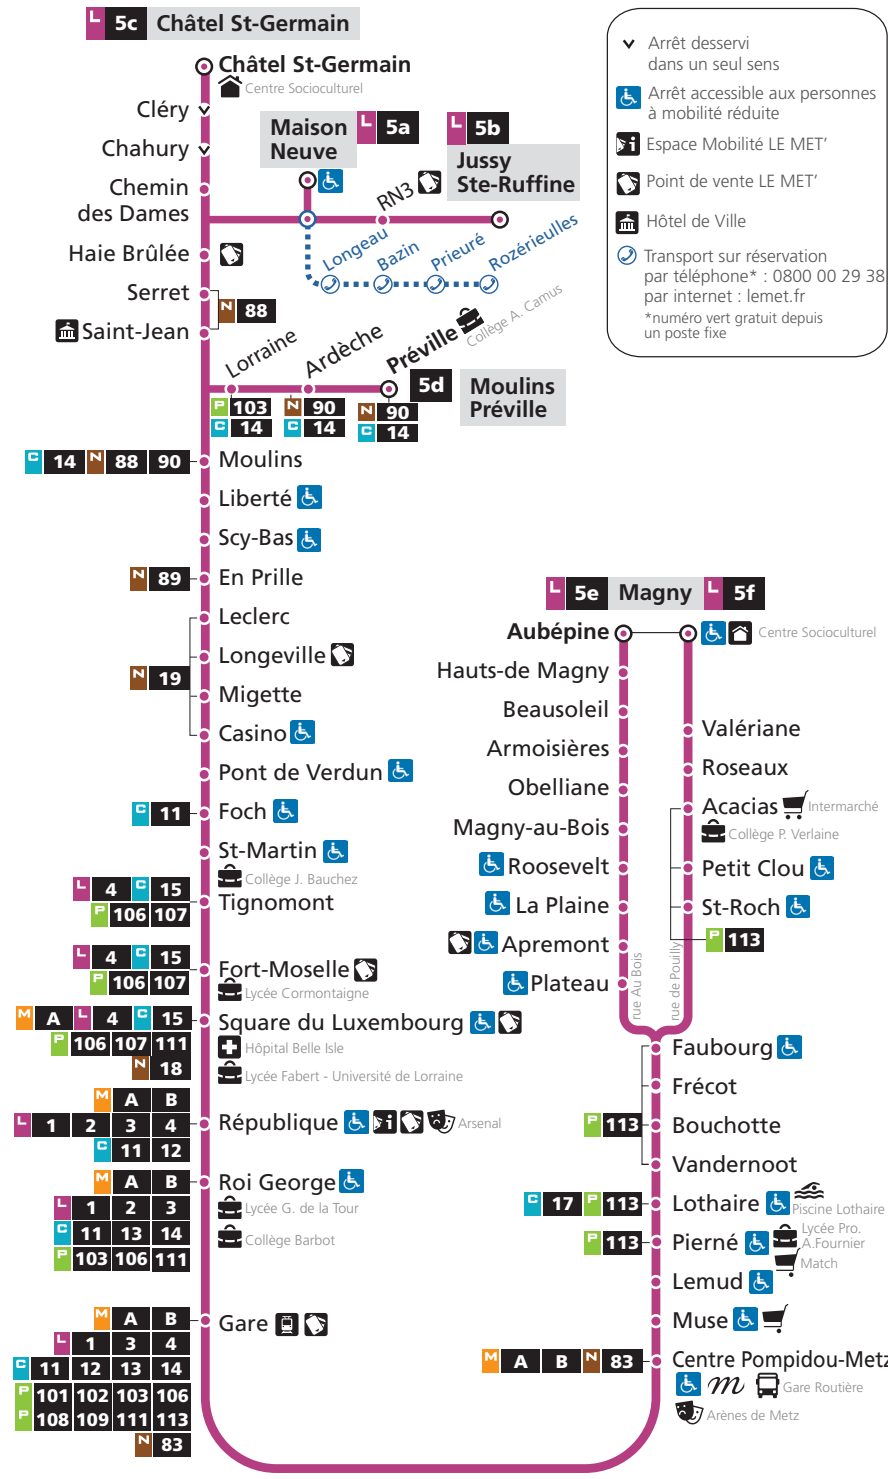

- ▼ Arrêt desservi dans un seul sens
- ♿ Arrêt accessible aux personnes à mobilité réduite
- 📄 Espace Mobilité LE MET'
- 🏠 Point de vente LE MET'
- 🏨 Hôtel de Ville
- 📞 Transport sur réservation par téléphone* : 0800 00 29 38 par internet : lemet.fr
  *numéro vert gratuit depuis un poste fixe

DU LUNDI AU SAMEDI

Aubépine vers rue de Pouilly 5f	Aubépine vers rue Au Bois 5e	République	Maison Neuve	Préville	Châtel-Saint-Germain	Jussy Sainte-Ruffine
-	5h05	5h25	5h43	-	-	-
5h32	-	5h50	6h08	-	-	-
-	5h48	6h08	6h26	-	-	-
6h06 d	-	6h24 d	-	6h42 d	-	-
-	6h19 c	6h39 c	-	-	7h00 c	-
6h36	-	6h54	7h12	-	-	-
-	6h49 c	7h10 c	-	-	7h31 c	-
7h05 d	-	7h26 d	-	7h45 d	-	-
7h18 c	-	7h40 c	-	-	8h03 c	-
-	7h30 b	7h55 b	-	-	-	8h18 b
7h47	-	8h09	8h30	-	-	-
-	7h59 c	8h24 c	-	-	8h48 c	-
8h18 d	-	8h40 d	-	9h02 d	-	-
-	8h30	8h55	9h16	-	-	-
8h49	-	9h11	9h31	-	-	-
-	9h01	9h26	9h46	-	-	-
9h19 d	-	9h41 d	-	10h01 d	-	-
-	9h33	9h56	10h16	-	-	-
9h51	-	10h11	10h31	-	-	-
-	10h03	10h26	10h46	-	-	-
10h20 d	-	10h40 d	-	11h00 d	-	-
-	10h31	10h54	11h14	-	-	-
10h50	-	11h10	11h30	-	-	-
-	11h03	11h25	11h45	-	-	-
11h17 d	-	11h37 d	-	11h58 d	-	-
-	11h29	11h51	12h11	-	-	-
11h44	-	12h04	12h24	-	-	-
-	11h53 d	12h16 d	-	12h38 d	-	-
12h08 c	-	12h29 c	-	-	12h52 c	-
-	12h21 b	12h44 b	-	-	-	13h07 b
12h37	-	12h58	13h18	-	-	-
-	12h49	13h12	13h32	-	-	-
13h05 d	-	13h26 d	-	13h47 d	-	-
-	13h16 b	13h40 b	-	-	-	14h03 b
13h34	-	13h55	14h16	-	-	-
-	13h46	14h10	14h31	-	-	-
14h04	-	14h25	14h46	-	-	-
-	14h16 d	14h40 d	-	15h01 d	-	-
14h34 c	-	14h55 c	-	-	15h18 c	-
-	14h47	15h10	15h31	-	-	-
15h04	-	15h25	15h46	-	-	-
-	15h17 d	15h40 d	-	16h01 d	-	-
15h33	-	15h54	16h15	-	-	-

DU LUNDI AU SAMEDI

Aubépine vers rue de Pouilly 5f	Aubépine vers rue Au Bois 5e	République	Maison Neuve	Préville	Châtel-Saint-Germain	Jussy Sainte-Ruffine
-	15h44	16h07	16h29	-	-	-
16h00 c	-	16h21 c	-	-	16h45 c	-
-	16h13 d	16h36 d	-	16h58 d	-	-
16h30	-	16h51	17h13	-	-	-
-	16h44 b	17h07 b	-	-	-	17h31 b
17h01 d	-	17h22 d	-	17h45 d	-	-
-	17h14 c	17h37 c	-	-	18h02 c	-
17h31	-	17h52	18h15	-	-	-
-	17h45 b	18h08 b	-	-	-	18h33 b
18h03 d	-	18h24 d	-	18h47 d	-	-
-	18h16 b	18h38 b	-	-	-	19h03 b
18h34 c	-	18h53 c	-	-	19h18 c	-
-	18h46	19h08	19h29	-	-	-
19h04	-	19h23	19h43	-	-	-
-	19h19 d	19h41 d	-	20h02 d	-	-
19h43 c	-	20h00 c	-	-	20h22 c	-
-	20h01	20h22	20h42	-	-	-
20h25	-	20h41	20h59	-	-	-
-	20h41	21h00	21h17	-	-	-
21h03	-	21h19	21h36	-	-	-

+ 3 départs FLEXPLO place de la République : 22h30 – 23h30 – 0h30

- **b** Terminus Jussy Sainte-Ruffine
- **c** Terminus Châtel-Saint-Germain
- **d** Terminus Préville

DIMANCHE ET JOURS FÉRIÉS