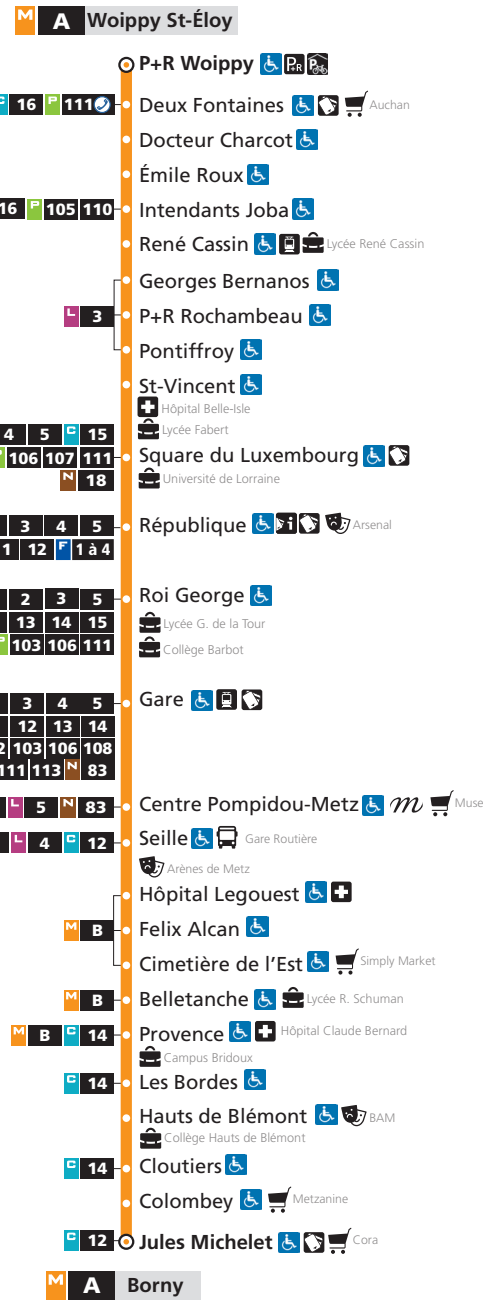

A PLAN DE LIGNE ET CORRESPONDANCES

1. Arrêt accessible aux personnes à mobilité réduite
   - Espace Mobilité
   - Point de vente LE MET'
   - Parking Relais
   - Parking Vélo LE MET'
2. Les stations METTIS sont équipées de Distributeurs Automatiques de Titres. Pas de vente à bord.

A → Woippy St-Eloy
DU LUNDI AU SAMEDI

	Jules Michelet	Provence	Hôpital Legouest	Gare	République	Pontiffroy	P+R Woippy
5h21	5h27	5h33	5h37	5h41	5h46	5h58	
5h50	5h56	6h02	6h06	6h10	6h15	6h27	
6h19	6h25	6h31	6h35	6h39	6h44	6h56	
6h49	6h55	7h01	7h05	7h09	7h14	7h26	
7h10	7h16	7h22	7h26	7h30	7h35	7h47	
7h26	7h32	7h38	7h42	7h46	7h51	8h03	
7h42	7h48	7h54	7h58	8h02	8h07	8h19	
7h56	8h02	8h08	8h12	8h16	8h21	8h33	
8h11	8h17	8h23	8h27	8h31	8h36	8h48	
8h26	8h32	8h38	8h42	8h46	8h51	9h03	
8h42	8h48	8h54	8h58	9h02	9h07	9h19	
8h57	9h03	9h09	9h13	9h17	9h22	9h34	
9h12	9h18	9h24	9h28	9h32	9h37	9h49	
9h28	9h34	9h40	9h44	9h48	9h53	10h05	
9h43	9h49	9h55	9h59	10h03	10h08	10h20	
9h57	10h03	10h09	10h13	10h17	10h22	10h34	
10h12	10h18	10h24	10h28	10h32	10h37	10h49	
10h27	10h33	10h39	10h43	10h47	10h52	11h04	
10h42	10h48	10h54	10h58	11h02	11h07	11h19	
10h57	11h03	11h09	11h13	11h17	11h22	11h34	
11h12	11h18	11h24	11h28	11h32	11h37	11h49	
11h27	11h33	11h39	11h43	11h47	11h52	12h04	
11h42	11h48	11h54	11h58	12h02	12h07	12h19	
11h57	12h03	12h09	12h13	12h17	12h22	12h34	
12h12	12h18	12h24	12h28	12h32	12h37	12h49	
12h27	12h33	12h39	12h43	12h47	12h52	13h04	
12h42	12h48	12h54	12h58	13h02	13h07	13h19	
12h57	13h03	13h09	13h13	13h17	13h22	13h34	
13h11	13h17	13h23	13h27	13h31	13h36	13h48	
13h26	13h32	13h38	13h42	13h46	13h51	14h03	
13h42	13h48	13h54	13h58	14h02	14h07	14h19	
13h57	14h03	14h09	14h13	14h17	14h22	14h34	
14h12	14h18	14h24	14h28	14h32	14h37	14h49	
14h27	14h33	14h39	14h43	14h47	14h52	15h04	
14h42	14h48	14h54	14h58	15h02	15h07	15h19	
14h57	15h03	15h09	15h13	15h17	15h22	15h34	
15h12	15h18	15h24	15h28	15h32	15h37	15h49	
15h27	15h33	15h39	15h43	15h47	15h52	16h04	
15h42	15h48	15h54	15h58	16h02	16h07	16h19	
15h57	16h03	16h09	16h13	16h17	16h22	16h34	
16h12	16h18	16h24	16h28	16h32	16h37	16h49	
16h27	16h33	16h39	16h43	16h47	16h52	17h04	
16h42	16h48	16h54	16h58	17h02	17h07	17h19	

A → Woippy St-Eloy

	Jules Michelet	Provence	Hôpital Legouest	Gare	République	Pontiffroy	P+R Woippy
16h57	17h03	17h09	17h13	17h17	17h22	17h34	
17h12	17h18	17h24	17h28	17h32	17h37	17h49	
17h27	17h33	17h39	17h43	17h47	17h52	18h04	
17h42	17h48	17h54	17h58	18h02	18h07	18h19	
17h57	18h03	18h09	18h13	18h17	18h22	18h34	
18h12	18h18	18h24	18h28	18h32	18h37	18h49	
18h27	18h33	18h39	18h43	18h47	18h52	19h04	
18h43	18h49	18h54	18h58	19h02	19h07	19h19	
18h58	19h04	19h09	19h13	19h17	19h22	19h34	
19h13	19h19	19h24	19h28	19h32	19h37	19h49	
19h28	19h34	19h39	19h43	19h47	19h52	20h04	
19h44	19h50	19h55	19h59	20h03	20h08	20h20	
20h00	20h06	20h11	20h15	20h19	20h24	20h36	
20h16	20h22	20h27	20h31	20h35	20h40	20h52	
20h30	20h36	20h41	20h45	20h49	20h54	21h06	
20h47	20h53	20h58	21h02	21h06	21h11	21h23	
21h07	21h13	21h18	21h22	21h26	21h31	21h43	
21h26	21h32	21h37	21h41	21h45	21h50	22h02	
21h47	21h53	21h58	22h02	22h06	22h11	22h23	
22h12	22h18	22h23	22h27	22h31	22h36	22h48	
22h41	22h47	22h52	22h56	23h00	23h05	23h17	
23h11	23h17	23h22	23h26	23h30	23h35	23h47	
23h41	23h47	23h52	23h56	0h00	0h05	0h17	
0h11	0h17	0h22	0h26	0h30	0h35	0h47	

A → Woippy St-Eloy
DIMANCHE ET JOURS FÉRIÉS