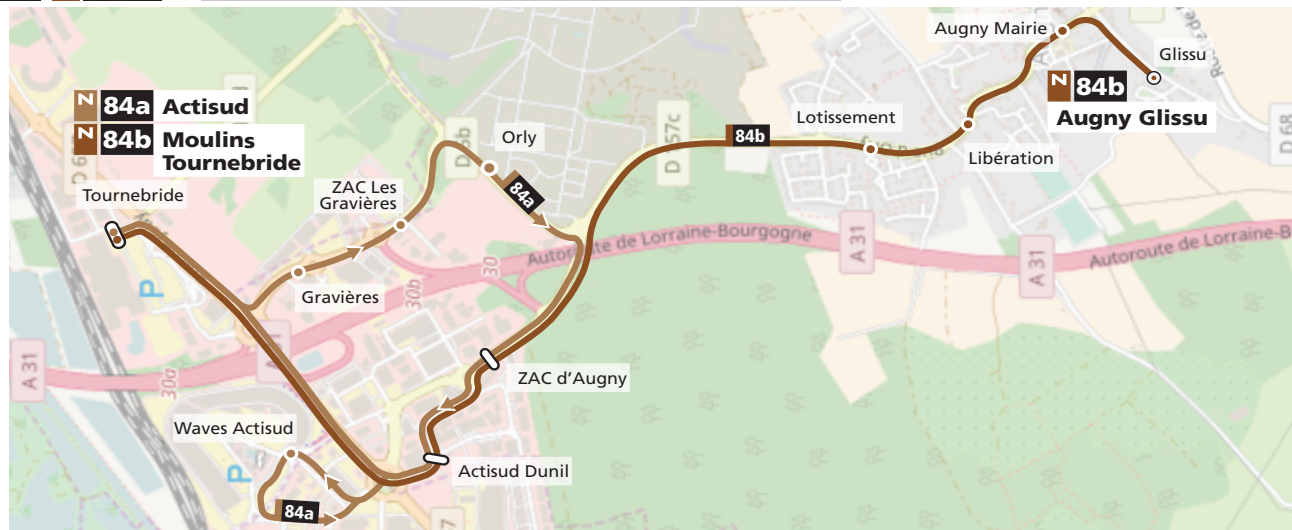

waves
ACTIVIS

de 7h20 à 19h30

du lundi au samedi

NAVETTE

Horaires Eté 2018 du 9 juillet au 2 septembre

 lemet.fr

0 800 00 29 38

Service & appel gratuits

PLAN DE SECTEUR AUGNY - MOULINS TOURNEBRIDE

84a → Actisud

DU LUNDI AU SAMEDI

Tournebride	Gravières	Orly	Zac d'Augny	Actisud Dunil	Waves Actisud	Tournebride
7h20	7h23	7h25	7h28	7h30	7h31	7h36
7h42	7h45	7h47	7h50	7h52	7h53	7h58
8h44	8h47	8h49	8h52	8h54	8h55	9h00
9h05	9h08	9h10	9h13	9h15	9h16	9h21
9h30	9h33	9h35	9h38	9h40	9h41	9h46
10h00	10h03	10h05	10h08	10h10	10h11	10h16
10h30	10h33	10h35	10h38	10h40	10h41	10h46
11h00	11h03	11h05	11h08	11h10	11h11	11h16
12h05	12h08	12h10	12h13	12h15	12h16	12h21
12h30	12h33	12h35	12h38	12h40	12h41	12h46
13h00	13h03	13h05	13h08	13h10	13h11	13h16
14h00	14h04	14h07	14h11	14h13	14h14	14h20
14h30	14h34	14h37	14h41	14h43	14h44	14h50
15h02	15h06	15h09	15h13	15h15	15h16	15h22
16h17	16h21	16h24	16h28	16h30	16h31	16h37
16h45	16h49	16h52	16h56	16h58	16h59	17h05
17h16	17h20	17h23	17h27	17h29	17h30	17h36
18h30	18h34	18h37	18h41	18h43	18h44	18h50
19h03	19h07	19h10	19h14	19h16	19h17	19h23
19h34	19h38	19h41	19h45	19h47	19h48	19h54

84b → Moulin Tournebride

DU LUNDI AU SAMEDI

Glissu	Augny Mairie	Libération	Lotissement	Zac d'Augny	Actisud Dunil	Tournebride
8h21	8h21	8h23	8h24	8h29	8h29	8h33
11h48	11h48	11h50	11h51	11h56	11h56	12h00
13h46	13h46	13h48	13h49	13h54	13h54	13h58
16h02	16h02	16h04	16h05	16h10	16h10	16h14
18h07	18h07	18h09	18h10	18h15	18h15	18h19

84b → Augny Glissu

DU LUNDI AU SAMEDI

Tournebride	Actisud Dunil	Zac d'Augny	Lotissement	Libération	Augny Mairie	Glissu
8h02	8h05	8h06	8h11	8h12	8h13	8h14
11h30	11h33	11h34	11h39	11h40	11h41	11h42
13h30	13h33	13h34	13h39	13h40	13h41	13h42
15h45	15h48	15h49	15h54	15h55	15h56	15h57
17h50	17h53	17h54	17h59	18h00	18h01	18h02