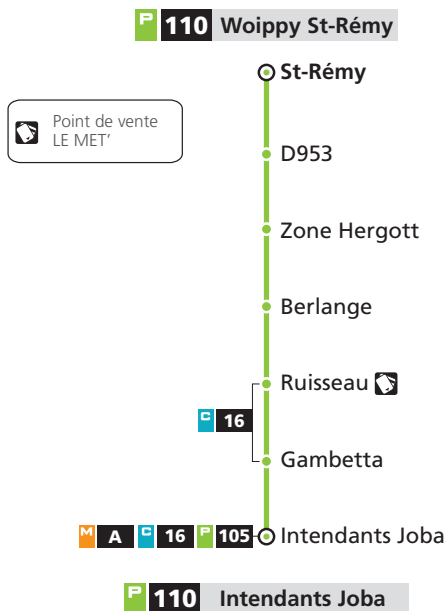

110 → Woippy – St-Rémy

DIMANCHE ET JOURS FÉRIÉS

Gare Routière	Intendants Joba	Ruisseau	Berlange	Zone Hergott	D 953	Woippy St-Rémy
-	8h48	8h49	8h49	8h51	8h52	8h55
9h50	-	-	10h12	10h13	10h14	10h15
-	12h48	12h49	12h49	12h51	12h52	12h55
14h20	-	-	14h42	14h43	14h44	14h45
17h30	-	-	17h52	17h53	17h54	17h55
-	19h14	19h15	19h15	19h17	19h18	19h21

du 9 juillet au 2 septembre

DU LUNDI AU SAMEDI

DU LUNDI AU SAMEDI

Woippy St-Rémy	D 953	Zone Hergott	Berlange	Ruisseau	Intendants Joba	Gare Routière
5h28	5h29	5h30	5h31	5h32	5h34	-
6h11	6h12	6h12	6h13	-	-	6h29
7h06	7h07	7h08	7h09	-	-	7h35
7h24	7h25	7h26	7h27	-	-	7h46
7h46	7h47	7h47	7h48	-	-	8h15
7h54	7h55	7h56	7h57	-	-	8h15
8h12 b	8h13 b	8h13 b	8h13 b	-	-	8h33 b
8h21	8h22	8h23	8h24	-	-	8h55
8h39	8h40	8h40	8h40	-	-	9h00
8h55	8h56	8h57	8h58	-	-	9h20
9h09 b	9h10 b	9h10 b	9h11 b	-	-	9h30 b
9h27	9h28	9h29	9h30	-	-	9h55
9h30	9h31	9h32	9h33	-	-	9h56
10h00	10h01	10h02	10h03	-	-	10h20
10h24	10h25	10h26	10h27	-	-	10h45
11h02	11h03	11h04	11h05	-	-	11h31
11h09	11h10	11h11	11h12	-	-	11h24
12h03	12h04	12h05	12h06	-	-	12h28
12h54	12h55	12h56	12h57	-	-	13h15
13h02 g	13h03 g	13h04 g	13h05 g	-	-	13h27 g
13h18	13h19	13h20	13h21	-	-	13h50
13h52	13h53	13h54	13h55	-	-	14h16
14h09 b	14h10 b	14h11 b	14h12 b	-	-	14h30 b
14h29	14h30	14h31	14h32	-	-	14h50
14h47	14h48	14h49	14h50	-	-	15h15
15h33	15h34	15h35	15h36	-	-	16h02
15h52	15h53	15h54	15h55	-	-	16h21
16h09	16h10	16h11	16h12	-	-	16h30
16h39	16h40	16h41	16h42	-	-	17h00
16h44 g	16h45 g	16h46 g	16h47 g	-	-	17h05 g
16h56 f	16h57 f	16h58 f	16h59 f	-	-	17h35 f
17h29	17h30	17h31	17h32	-	-	17h50
17h39 b	17h40 b	17h41 b	17h42 b	-	-	18h10 b
17h51 b	17h52 b	17h53 b	17h54 b	-	-	18h25 b
17h59	18h00	18h01	18h02	-	-	18h20
18h42 b	18h43 b	18h43 b	18h44 b	-	-	19h03 b
18h44 b	18h45 b	18h46 b	18h47 b	-	-	19h05
18h59	19h00	19h01	19h02	-	-	19h20
19h54	19h55	19h56	19h57	-	-	20h15