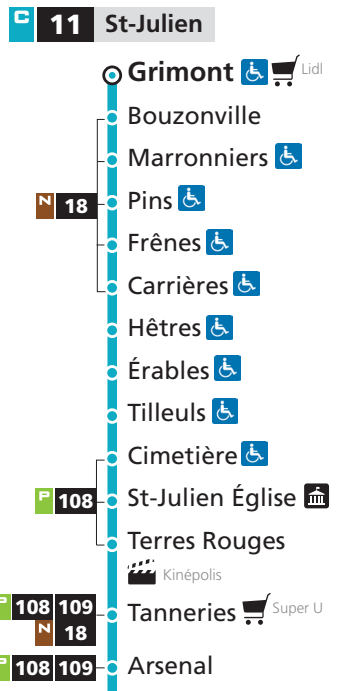

HORAIRES HIVER  
DU 3 SEPTEMBRE 2018 AU 7 JUILLET 2019

DIRECTIONS

**St-Julien-lès-Metz**

**Devant-les-Ponts**

fréquence en  
heures de pointe

amplitude horaire  
du lundi au samedi

CITEIS

- ▲ Arrêt desservi dans un seul sens
- ♿ Arrêt accessible aux personnes à mobilité réduite
- 🛒 Espace Mobilité
- 📄 Point de vente LE MET'
- 🏛️ Hôtel de Ville