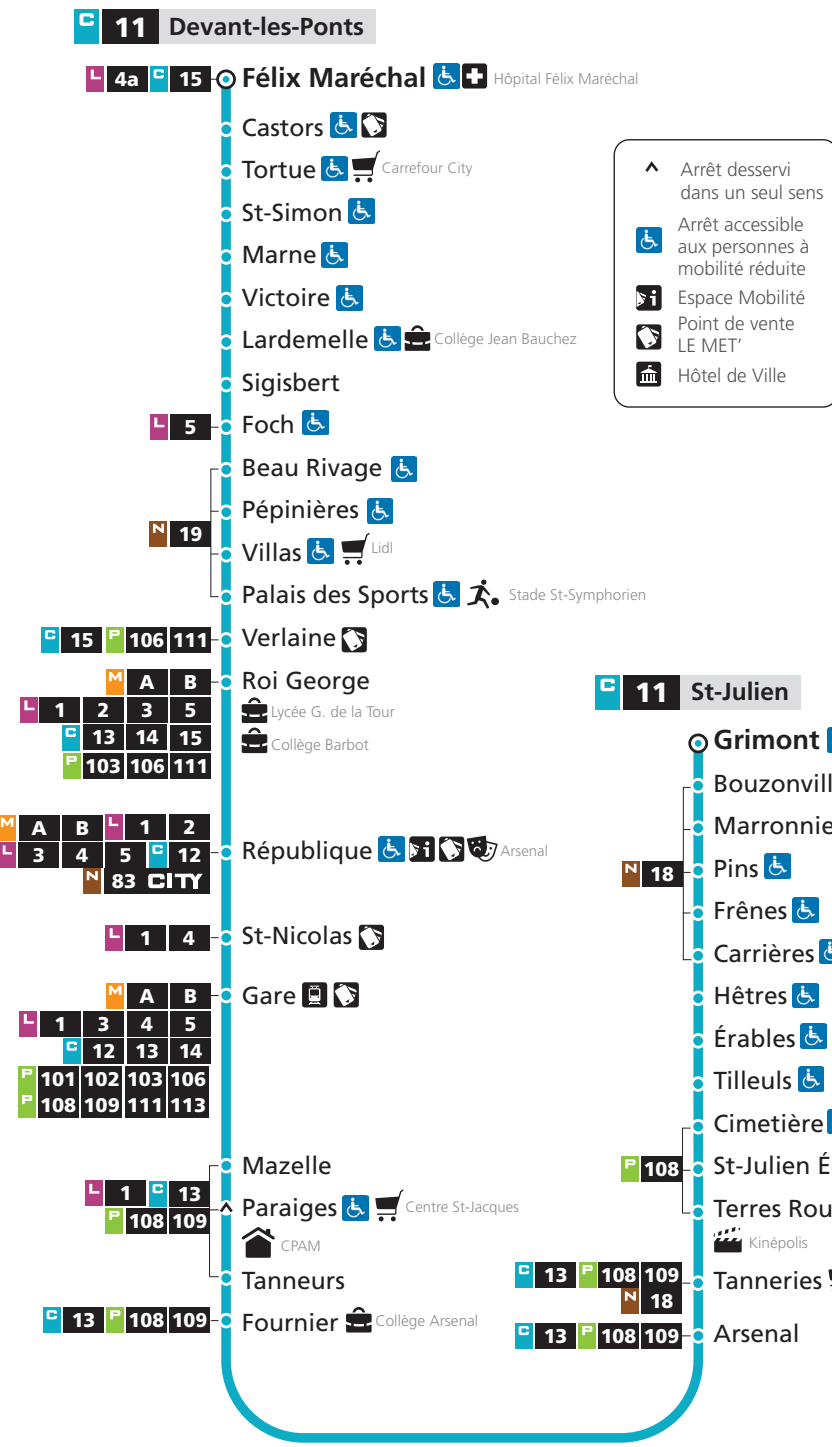

HORAIRES HIVER  
DU 3 SEPTEMBRE 2018 AU 7 JUILLET 2019

DIRECTIONS

**St-Julien-lès-Metz**

**Devant-les-Ponts**

fréquence en  
heures de pointe

amplitude horaire  
du lundi au samedi

CITEIS

- ▲ Arrêt desservi dans un seul sens
- ♿ Arrêt accessible aux personnes à mobilité réduite
- 🛒 Espace Mobilité
- 📄 Point de vente LE MET'
- 🏛️ Hôtel de Ville