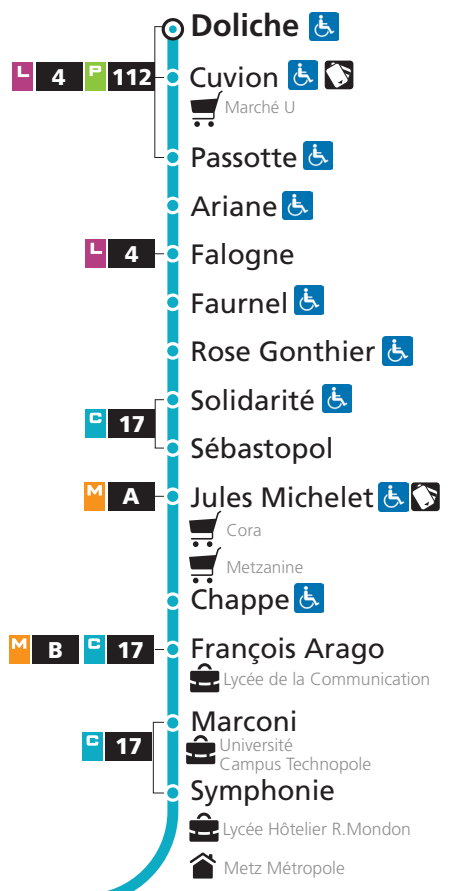

DU LUNDI AU VENDREDI

République	Gare	Oberling	Giraudoux	Symphonie	Jules Michelet	Doliche
5h38	5h41	5h48	5h53	5h55	6h00	6h09
6h15	6h18	6h25	6h30	6h32	6h37	6h46
6h45	6h49	6h58	7h03	7h05	7h10	7h19
7h15	7h19	7h29	7h36	7h40	7h46	7h57
7h35	7h39	7h51	7h58	8h02	8h08	8h19
7h55	7h59	8h12	8h19	8h23	8h29	8h40
8h18	8h22	8h32	8h39	8h43	8h49	9h00
8h38	8h42	8h52	8h57	9h00	9h06	9h17
9h08	9h12	9h22	9h27	9h29	9h35	9h46
9h38	9h42	9h52	9h57	9h59	10h05	10h15
10h10	10h13	10h23	10h28	10h30	10h36	10h46
10h40	10h43	10h53	10h58	11h00	11h06	11h16
11h10	11h13	11h23	11h28	11h30	11h36	11h47
11h40	11h44	11h54	11h59	12h01	12h07	12h19
12h10	12h14	12h24	12h29	12h31	12h37	12h49
12h28	12h32	12h42	12h47	12h49	12h55	13h04
12h55	12h59	13h09	13h14	13h16	13h22	13h31
13h25	13h29	13h39	13h44	13h46	13h52	14h01
13h55	13h59	14h09	14h14	14h16	14h22	14h31
14h25	14h29	14h39	14h44	14h46	14h52	15h01
14h55	14h59	15h09	15h14	15h16	15h22	15h33
15h25	15h29	15h39	15h45	15h47	15h53	16h05
15h55	15h59	16h09	16h15	16h17	16h23	16h35
16h15	16h19	16h29	16h35	16h37	16h44	16h56
16h38	16h43	16h54	17h01	17h03	17h11	17h23
16h58	17h03	17h14	17h22	17h24	17h32	17h44
17h20	17h25	17h35	17h42	17h44	17h52	18h04
17h41	17h46	17h56	18h03	18h05	18h12	18h23
18h02	18h07	18h17	18h24	18h26	18h32	18h43
18h23	18h27	18h37	18h43	18h45	18h51	19h01
18h44	18h48	18h58	19h03	19h05	19h11	19h21
19h15	19h19	19h29	19h34	19h36	19h42	19h52
19h45	19h49	19h58	20h03	20h05	20h10	20h18
20h15	20h18	20h25	20h30	20h32	20h37	20h45
20h45	20h48	20h55	21h00	21h02	21h07	21h15

SAMEDI

République	Gare	Oberling	Giraudoux	Symphonie	Jules Michelet	Doliche
5h42	5h45	5h52	5h57	5h59	6h04	6h12
6h13	6h16	6h23	6h28	6h30	6h35	6h43
6h44	6h47	6h54	6h59	7h01	7h06	7h14
7h15	7h18	7h25	7h30	7h32	7h37	7h45
7h45	7h48	7h56	8h01	8h03	8h08	8h18
8h16	8h19	8h27	8h32	8h34	8h39	8h49
8h46	8h49	8h57	9h02	9h04	9h09	9h19
9h16	9h19	9h27	9h32	9h34	9h39	9h49
9h46	9h49	9h57	10h02	10h04	10h09	10h19
10h16	10h20	10h28	10h33	10h35	10h41	10h51
10h46	10h50	10h58	11h03	11h05	11h11	11h21
11h16	11h20	11h28	11h33	11h35	11h41	11h51
11h46	11h50	11h58	12h03	12h05	12h11	12h21
12h16	12h20	12h28	12h33	12h35	12h41	12h51
12h46	12h50	12h58	13h03	13h05	13h11	13h21
13h16	13h20	13h28	13h33	13h35	13h41	13h51
13h46	13h50	13h58	14h03	14h05	14h11	14h21
14h16	14h20	14h28	14h33	14h35	14h41	14h51
14h46	14h50	14h58	15h03	15h05	15h11	15h21
15h16	15h20	15h28	15h33	15h35	15h41	15h51
15h36	15h40	15h48	15h53	15h55	16h01	16h11
15h56	16h00	16h09	16h14	16h16	16h22	16h32
16h16	16h20	16h29	16h34	16h36	16h42	16h52
16h36	16h40	16h49	16h54	16h56	17h02	17h12
16h56	17h00	17h09	17h14	17h16	17h22	17h32
17h16	17h20	17h29	17h34	17h36	17h42	17h52
17h36	17h40	17h49	17h54	17h56	18h02	18h12
17h56	18h00	18h09	18h14	18h16	18h22	18h32
18h16	18h20	18h29	18h34	18h36	18h42	18h52
18h40	18h44	18h53	18h58	19h00	19h06	19h16
19h12	19h16	19h25	19h30	19h32	19h38	19h48
19h42	19h46	19h54	19h59	20h01	20h07	20h17
20h12	20h16	20h24	20h29	20h31	20h37	20h47
20h46	20h49	20h56	21h01	21h03	21h08	21h15

DIMANCHE ET JOURS FÉRIÉS