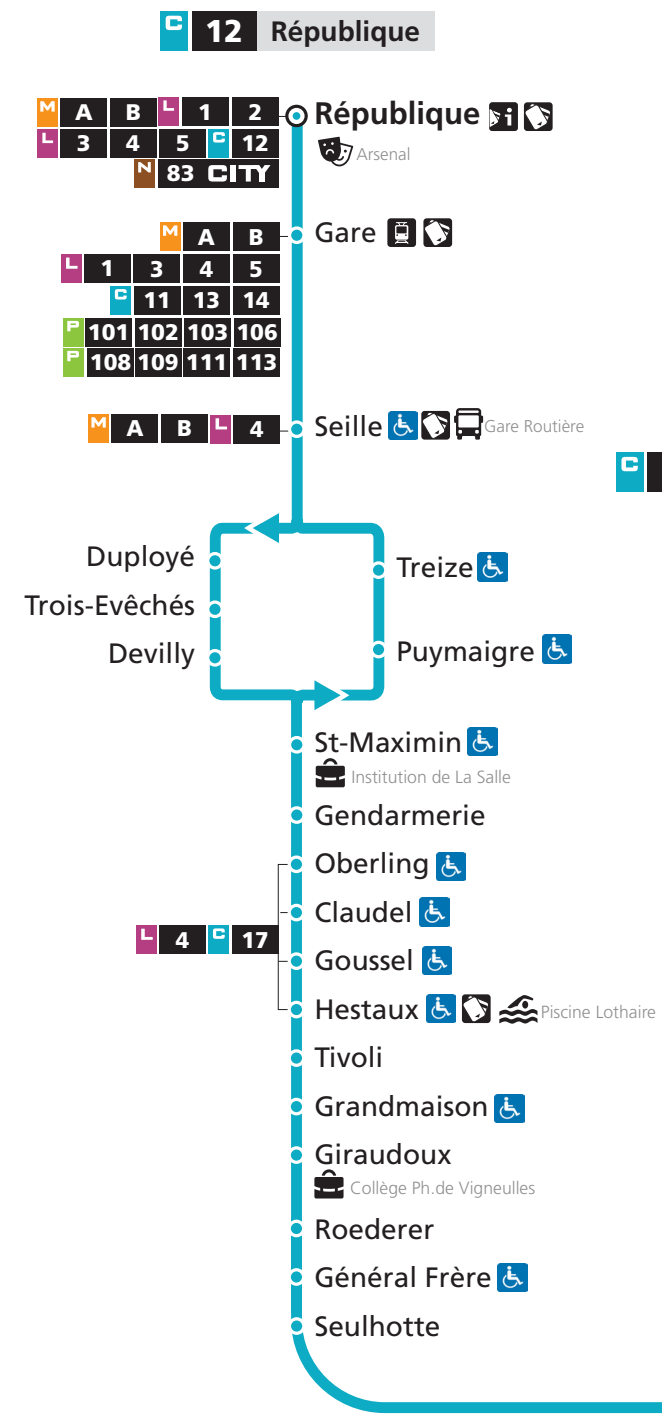

**12** → République

**DIMANCHE ET JOURS FÉRIÉS**

Doliche	Jules Michelet	Symphonie	Giraudoux	Oberling	Gare	République
7h37	7h46	7h50	7h53	7h58	8h07	8h10
9h07	9h16	9h20	9h23	9h28	9h37	9h40
10h37	10h46	10h50	10h53	10h58	11h07	11h10
12h07	12h16	12h20	12h23	12h28	12h37	12h40
13h32	13h41	13h45	13h48	13h53	14h02	14h05
15h14	15h23	15h27	15h30	15h35	15h44	15h47
16h44	16h53	16h57	17h00	17h05	17h14	17h17
18h14	18h23	18h27	18h30	18h35	18h44	18h47
19h50	19h59	20h03	20h06	20h11	20h20	20h23

HORAIRES HIVER  
DU 3 SEPTEMBRE 2018 AU 7 JUILLET 2019

DIRECTIONS

**République**

**Grange-aux-Bois**

fréquence en  
heures de pointe

amplitude horaire  
du lundi au samedi

CITEIS

- Arrêt accessible aux personnes à mobilité réduite
- Espace Mobilité
- Point de vente LE MET'