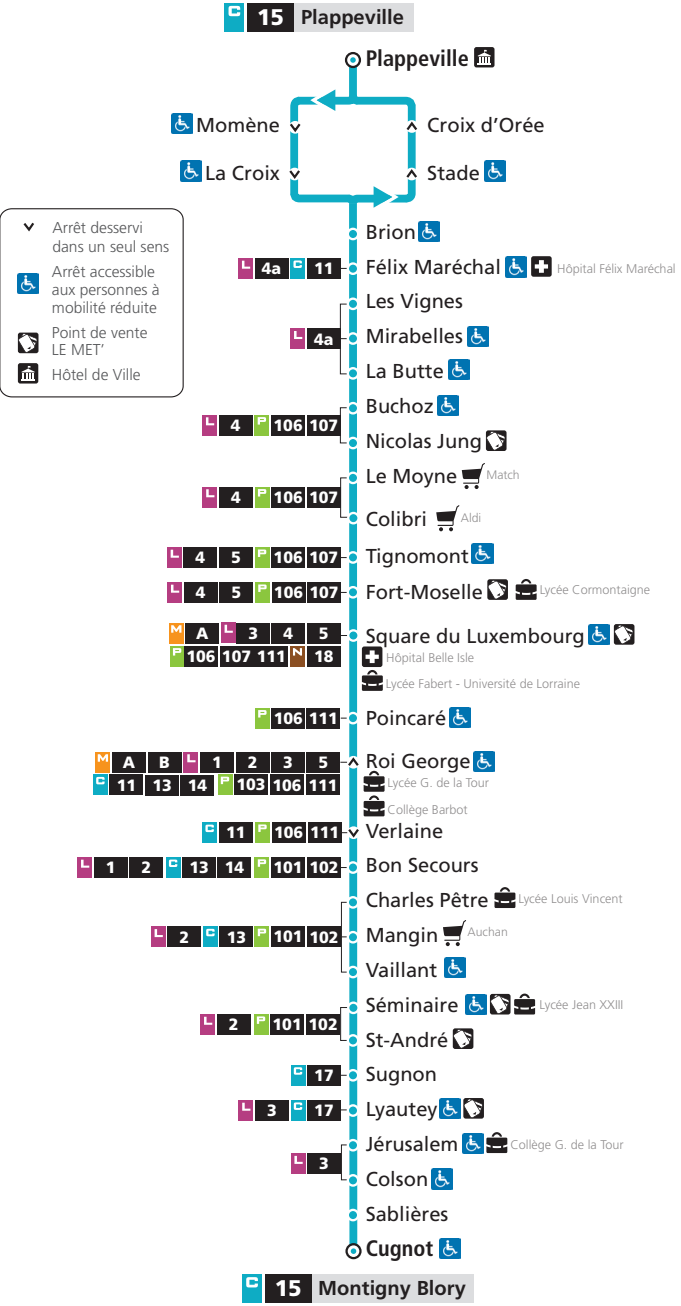

15 → Plappeville

SAMEDI

Cugnot	Séminaire	Bon Secours	Square du Luxembourg	Nicolas Jung	Félix Marechal	Plappeville
7h20	7h28	7h32	7h45	7h50	7h54	7h57
8h20	8h28	8h32	8h45	8h50	8h54	8h57
9h50	9h58	10h02	10h13	10h18	10h22	10h25
11h20	11h28	11h32	11h43	11h48	11h52	11h55
12h50	12h58	13h02	13h13	13h18	13h22	13h25
14h20	14h28	14h32	14h43	14h48	14h52	14h55
15h50	15h58	16h02	16h15	16h21	16h25	16h28
17h20	17h28	17h32	17h45	17h51	17h55	17h58
18h45	18h52	18h56	19h06	19h11	19h15	19h18

HORAIRES HIVER
DU 3 SEPTEMBRE 2018 AU 7 JUILLET 2019

DIRECTIONS

Plappeville

Montigny Blory

fréquence

amplitude horaire
du lundi au vendredi
Ne circule pas les
dimanches et jours fériés

CITEIS

DU LUNDI AU VENDREDI

Plappeville	Félix Maréchal	Nicolas Jung	Square du Luxembourg	Bon Secours	Séminaire	Cugnot
7h20	7h23	7h28	7h38	7h47	7h52	7h59
8h15	8h18	8h23	8h32	8h39	8h44	8h51
9h15	9h18	9h21	9h28	9h34	9h39	9h46
10h10	10h13	10h16	10h23	10h29	10h34	10h41
10h57	11h00	11h03	11h10	11h16	11h21	11h28
11h57	12h00	12h03	12h10	12h16	12h21	12h28
12h35	12h39	12h42	12h49	12h55	13h00	13h07
13h33	13h37	13h40	13h47	13h54	13h59	14h06
14h10	14h14	14h17	14h24	14h31	14h36	14h43
15h00	15h04	15h07	15h14	15h21	15h26	15h33
15h55	15h59	16h02	16h09	16h16	16h21	16h28
16h55	16h59	17h02	17h09	17h17	17h22	17h29
17h55	17h59	18h02	18h09	18h17	18h23	18h30
18h55	18h58	19h01	19h07	19h13	19h18	19h25

15 → Montigny Blory

SAMEDI

Plappeville	Félix Maréchal	Nicolas Jung	Square du Luxembourg	Bon Secours	Séminaire	Cugnot
7h20	7h23	7h26	7h32	7h39	7h44	7h51
8h10	8h13	8h16	8h22	8h29	8h34	8h41
9h00	9h03	9h06	9h12	9h19	9h24	9h31
10h30	10h33	10h36	10h42	10h49	10h54	11h01
12h00	12h03	12h06	12h12	12h19	12h24	12h31
13h30	13h33	13h36	13h42	13h49	13h54	14h01
15h05	15h08	15h11	15h17	15h24	15h29	15h36
16h35	16h38	16h41	16h47	16h54	16h59	17h06
18h05	18h08	18h11	18h17	18h24	18h29	18h36