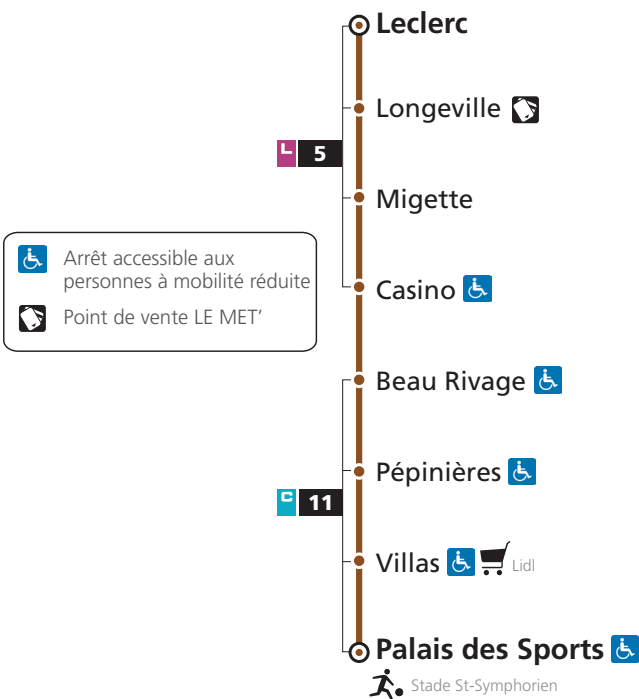

Renseignements

Espace Mobilité

Place de la République – Metz

0 800 00 29 38 

lemet.fr

IMPRIMERIE : 3 000 ex.

DIRECTIONS

Palais des Sports
Longeville Leclerc

fréquence en
heures de pointe

amplitude horaire
du lundi au samedi
Ne circule pas les
dimanches et jours fériés

N 19 Longeville Leclerc

N 19 Palais des Sports

DU LUNDI AU SAMEDI

Leclerc	Longeville	Migette	Beau Rivage	Pépinières	Villas	Palais des Sports
6h00	6h01	6h01	6h03	6h04	6h05	6h06
7h00	7h01	7h01	7h03	7h05	7h06	7h07
8h00	8h01	8h01	8h03	8h05	8h06	8h07
9h00	9h01	9h01	9h03	9h04	9h05	9h06
10h00	10h01	10h01	10h03	10h04	10h05	10h06
11h00	11h01	11h01	11h03	11h04	11h05	11h06
12h00	12h01	12h01	12h03	12h04	12h05	12h06
13h00	13h01	13h01	13h03	13h04	13h05	13h06
14h00	14h01	14h01	14h03	14h04	14h05	14h06
15h00	15h01	15h01	15h03	15h04	15h05	15h06
16h00	16h01	16h01	16h03	16h04	16h05	16h06
17h00	17h01	17h01	17h03	17h05	17h06	17h07
18h00	18h01	18h01	18h03	18h05	18h06	18h07
19h00	19h01	19h01	19h03	19h04	19h05	19h06
20h00	20h01	20h01	20h03	20h04	20h05	20h06

19 → Longeville Leclerc

DU LUNDI AU SAMEDI

Palais des Sport	Villas	Pépinières	Beau Rivage	Migette	Longeville	Leclerc
6h15	6h16	6h16	6h17	6h19	6h20	6h21
7h15	7h16	7h17	7h18	7h19	7h20	7h21
8h15	8h16	8h17	8h18	8h19	8h20	8h21
9h15	9h16	9h16	9h17	9h19	9h20	9h21
10h15	10h16	10h16	10h17	10h19	10h20	10h21
11h15	11h16	11h16	11h17	11h19	11h20	11h21
12h15	12h16	12h16	12h17	12h19	12h20	12h21
13h15	13h16	13h16	13h17	13h19	13h20	13h21
14h15	14h16	14h16	14h17	14h19	14h20	14h21
15h15	15h16	15h16	15h17	15h19	15h20	15h21
16h15	16h16	16h17	16h18	16h20	16h21	16h22
17h15	17h16	17h17	17h18	17h20	17h21	17h22
18h15	18h16	18h17	18h18	18h20	18h21	18h22
19h15	19h16	19h16	19h17	19h19	19h20	19h21
20h15	20h16	20h16	20h17	20h19	20h20	20h21