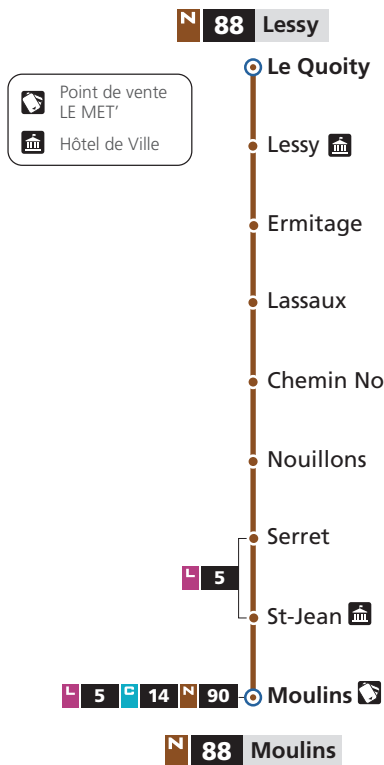

DIRECTIONS

Lessy

Moulins

fréquence en
heures de pointe

amplitude horaire
du lundi au samedi

NAVETTE

88 → Moulins
DU LUNDI AU VENDREDI

Le Quoity	Lessy	Ermitage	Lassaux	Chemin Noir	Nouillons	Moulins
5h08	5h09	5h11	5h12	5h13	5h14	5h18
6h08	6h09	6h11	6h12	6h13	6h14	6h18
7h06	7h07	7h09	7h10	7h11	7h12	7h16
8h04	8h05	8h07	8h08	8h09	8h11	8h17
9h09	9h10	9h12	9h13	9h14	9h16	9h22
10h06	10h07	10h09	10h10	10h11	10h13	10h19
11h02	11h03	11h05	11h06	11h07	11h09	11h15
11h56	11h57	11h59	12h00	12h01	12h03	12h09
13h07	13h08	13h10	13h11	13h12	13h14	13h20
14h03	14h04	14h06	14h07	14h08	14h10	14h16
15h08	15h09	15h11	15h12	15h13	15h15	15h21
16h07	16h08	16h10	16h11	16h12	16h14	16h20
17h05	17h06	17h08	17h09	17h10	17h12	17h18
18h11	18h12	18h14	18h15	18h16	18h18	18h24
19h13	19h14	19h16	19h17	19h18	19h20	19h26

88 → Moulins
SAMEDI

Le Quoity	Lessy	Ermitage	Lassaux	Chemin Noir	Nouillons	Moulins
5h09	5h10	5h12	5h13	5h14	5h15	5h19
6h09	6h10	6h12	6h13	6h14	6h15	6h19
7h08	7h09	7h11	7h12	7h13	7h14	7h18
8h06	8h07	8h09	8h10	8h11	8h13	8h19
9h05	9h06	9h08	9h09	9h10	9h12	9h18
10h03	10h04	10h06	10h07	10h08	10h10	10h16
10h57	10h58	11h00	11h01	11h02	11h04	11h10
11h58	11h59	12h01	12h02	12h03	12h05	12h11
13h09	13h10	13h12	13h13	13h14	13h16	13h22
14h03	14h04	14h06	14h07	14h08	14h10	14h16
15h03	15h04	15h06	15h07	15h08	15h10	15h16
16h01	16h02	16h04	16h05	16h06	16h08	16h14
17h03	17h04	17h06	17h07	17h08	17h10	17h16
18h05	18h06	18h08	18h09	18h10	18h12	18h18
19h10	19h11	19h13	19h14	19h15	19h17	19h23