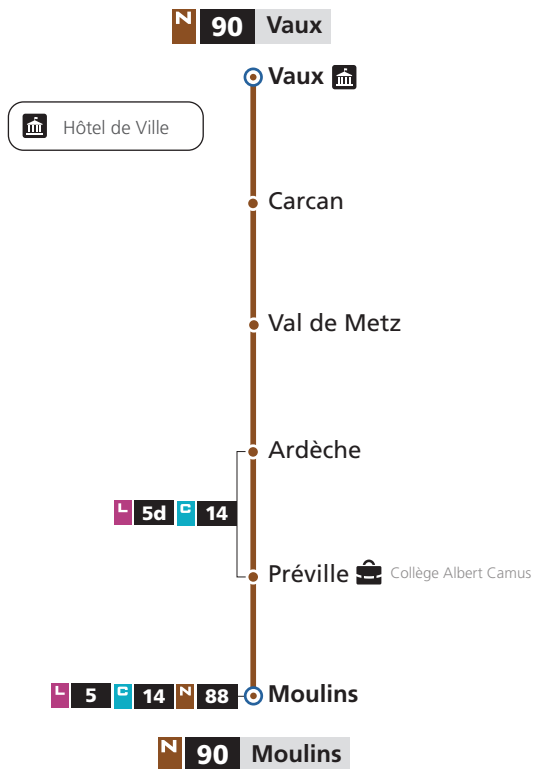

📄 Téléchargez votre fiche horaire à l'arrêt sur lemet.fr

Renseignements

Espace Mobilité
Place de la République – Metz0 800 00 29 38 Service & appel gratuits

lemet.fr

IMPRIMERIE 2 000 ex.

HORAIRES HIVER
DU 3 SEPTEMBRE 2018 AU 7 JUILLET 2019

DIRECTIONS

Vaux

Moulins

fréquence en
heures de pointeamplitude horaire
du lundi au samedi

NAVETTE

90 → Moulins

DU LUNDI AU VENDREDI

Vaux	Carcan	Val de Metz	Prévilles	Moulins
5h10	5h10	5h12	5h15	5h18
6h10	6h10	6h12	6h15	6h18
7h08	7h08	7h10	7h13	7h16
8h08	8h08	8h10	8h14	8h17
9h14	9h14	9h16	9h19	9h22
10h11	10h11	10h13	10h16	10h19
11h07	11h07	11h09	11h12	11h15
12h01	12h01	12h03	12h06	12h09
13h12	13h12	13h14	13h17	13h20
14h08	14h08	14h10	14h13	14h16
15h13	15h13	15h15	15h18	15h21
16h12	16h12	16h14	16h17	16h20
17h10	17h10	17h12	17h15	17h18
18h16	18h16	18h18	18h21	18h24
19h18	19h18	19h20	19h23	19h26

90 → Moulins

SAMEDI

Vaux	Carcan	Val de Metz	Prévilles	Moulins
5h11	5h11	5h13	5h16	5h19
6h11	6h11	6h13	6h16	6h19
7h10	7h10	7h12	7h15	7h18
8h10	8h10	8h12	8h16	8h19
9h10	9h10	9h12	9h15	9h18
10h08	10h08	10h10	10h13	10h16
11h02	11h02	11h04	11h07	11h10
12h03	12h03	12h05	12h08	12h11
13h14	13h14	13h16	13h19	13h22
14h08	14h08	14h10	14h13	14h16
15h08	15h08	15h10	15h13	15h16
16h06	16h06	16h08	16h11	16h14
17h08	17h08	17h10	17h13	17h16
18h10	18h10	18h12	18h15	18h18
19h13	19h13	19h15	19h18	19h21