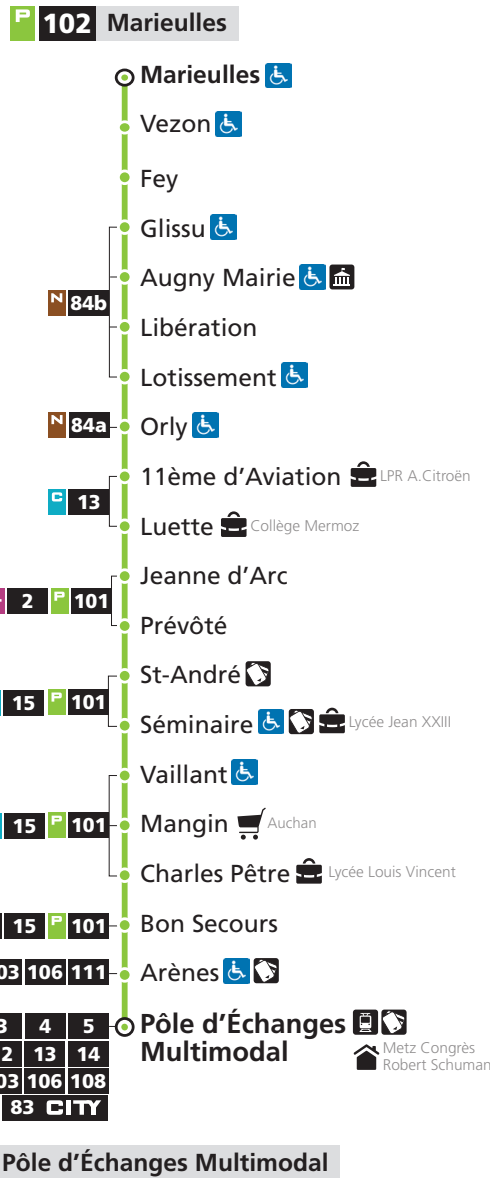

102 → Marieulles

SAMEDI

P.E.M	Charles Pètre	Séminaire	Lurette	Augny Mairie	Fey	Marieulles
6h10	6h16	6h19	6h23	6h31	6h38	6h44
7h00	7h06	7h09	7h13	7h21	7h28	7h34
7h50	7h56	7h59	8h03	8h11	8h18	8h24
9h35	9h41	9h44	9h49	9h58	10h05	10h11
11h05	11h11	11h14	11h19	11h28	11h35	11h41
12h12	12h18	12h21	12h26	12h35	12h42	12h48
14h25	14h31	14h34	14h39	14h48	14h55	15h01
16h00	16h06	16h09	16h14	16h23	16h30	16h36
17h30	17h36	17h39	17h44	17h53	18h00	18h06
19h00	19h06	19h09	19h13	19h21	19h28	19h34
20h15	20h20	20h23	20h28	20h36	20h42	20h47

- Services disponibles uniquement sur réservation

HORAIRES HIVER
DU 2 SEPTEMBRE 2019 AU 5 JUILLET 2020

DIRECTIONS

Marieulles

Vezone / Fey
Augny / Marly

Metz –
Pôle d'Échanges
Multimodal

fréquence en heures de pointe

amplitude horaire du lundi au samedi

Arrêt accessible aux personnes à mobilité réduite
 Point de vente LE MET'
 Hôtel de Ville

DU LUNDI AU VENDREDI

Marieulles	Fey	Augny Mairie	Lurette	Séminaire	Charles Pètre	P.E.M.
5h15	5h21	5h27	5h35	5h40	5h42	5h47
6h15	6h21	6h27	6h35	6h40	6h43	6h49
6h44	6h51	6h57	7h05	7h11	7h14	7h20
-	-	7h16x	7h25x	7h31x	7h35x	7h41x
7h05	7h12	7h18	7h27	7h33	7h37	7h45
7h18a	7h26a	-	7h40a	-	-	-
-	-	7h35d	7h46d	-	-	-
7h41	7h48	7h54	8h03	8h09	8h13	8h20
8h12	8h19	8h25	8h34	8h40	8h44	8h51
9h13	9h21	9h27	9h35	9h40	9h43	9h50
10h15	10h23	10h29	10h37	10h42	10h45	10h52
11h15	11h23	11h29	11h37	11h42	11h45	11h52
12h05	12h13	12h19	12h27	12h32	12h35	12h42
13h05	13h13	13h19	13h27	13h32	13h35	13h42
14h05	14h13	14h19	14h27	14h32	14h35	14h42
15h05	15h13	15h19	15h27	15h32	15h35	15h42
16h00	16h11	16h17	16h26	16h32	16h35	16h42
17h06	17h15	17h21	17h30	17h36	17h39	17h46
17h39	17h47	17h53	18h02	18h08	18h11	18h18
18h16	18h24	18h30	18h39	18h45	18h48	18h55
19h30	19h36	19h42	19h50	19h55	19h58	20h04