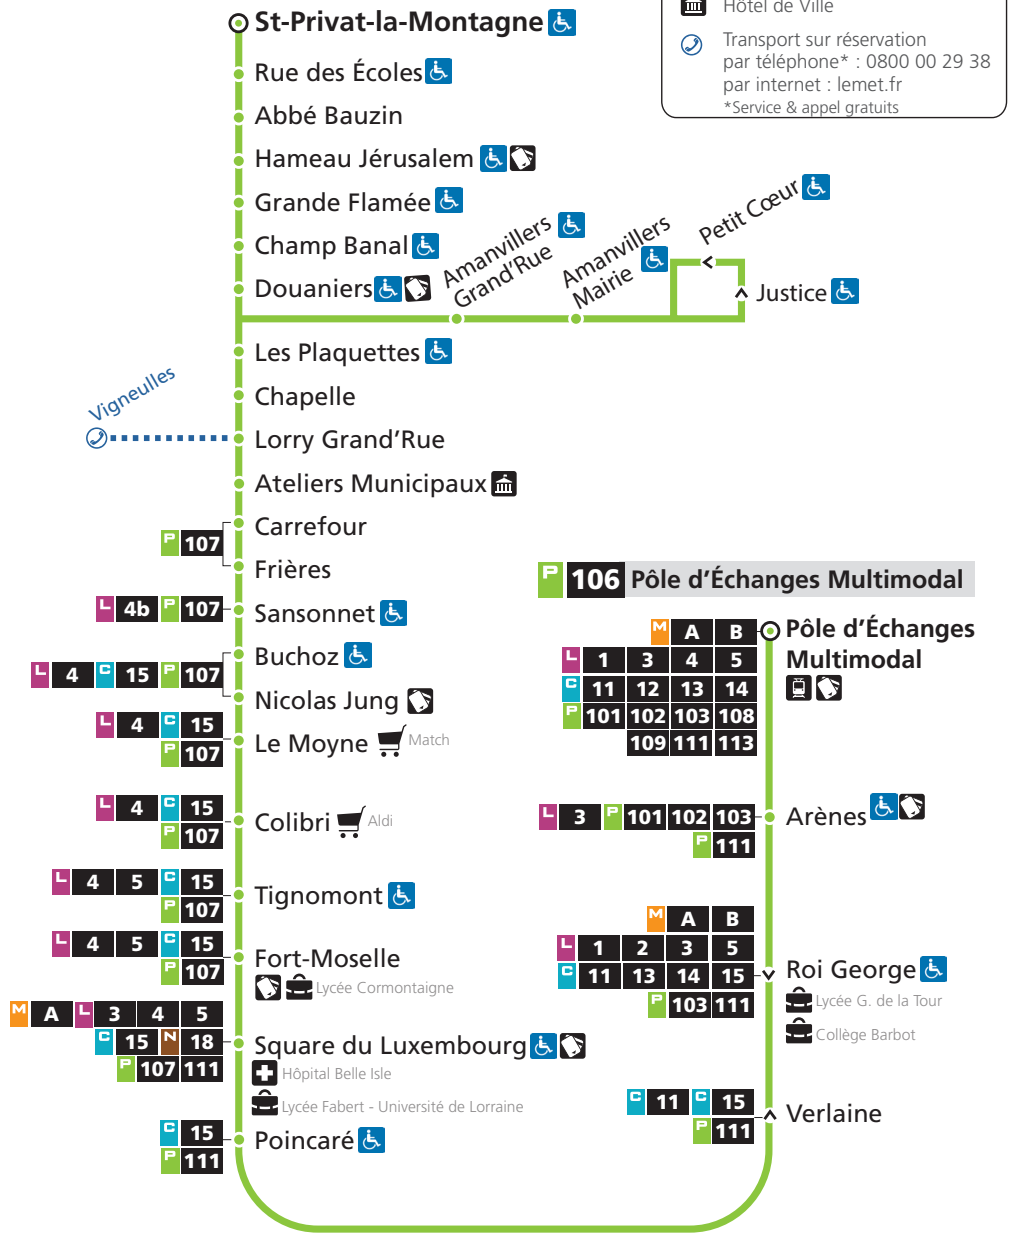

P 106 St-Privat-la-Montagne

- ▲ Arrêt desservi dans un seul sens
- ♿ Arrêt accessible aux personnes à mobilité réduite
- 👤 Point de vente LE MET
- 🏛️ Hôtel de Ville
- 🕒 Transport sur réservation par téléphone* : 0800 00 29 38 par internet : lemet.fr
  *Service & appel gratuits

P 106 Pôle d'Échanges Multimodal