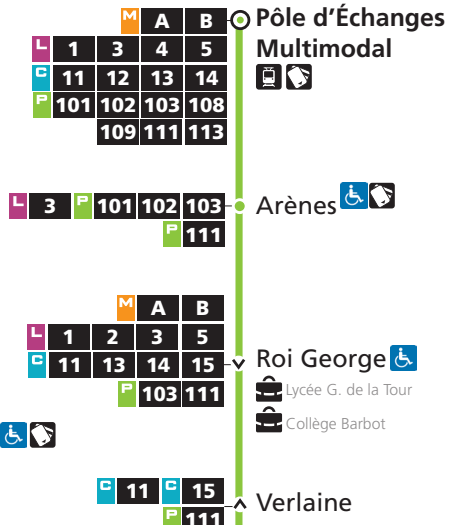

amplitude horaire du lundi au samedi

P 106 St-Privat-la-Montagne

- ▲ Arrêt desservi dans un seul sens
- ♿ Arrêt accessible aux personnes à mobilité réduite
- 👤 Point de vente LE MET
- 🏛️ Hôtel de Ville
- 🕒 Transport sur réservation par téléphone* : 0800 00 29 38 par internet : lemet.fr
*Service & appel gratuits

P 106 Pôle d'Échanges Multimodal

106 → Pôle d'Échanges Multimodal (P.E.M.)

DU LUNDI AU VENDREDI

St-Privat-la-Montagne	Amanvillers Mairie	Lorry Grand'Rue	Le Moyne	Fort-Moselle	Poincaré	P.E.M.
5h10	5h24	5h33	5h39	5h42	5h45	5h50
6h01	6h15	6h24	6h30	6h33	6h37	6h45
6h39	6h54	7h03	7h10	7h14	7h18	7h26
6h49 ^x	7h04 ^x	7h13 ^x	7h20 ^x	7h24 ^x	-	-
6h51 ^x	7h07 ^x	7h16 ^x	7h24 ^x	7h29 ^x	-	-
6h54 ^a	7h10 ^a	-	-	-	-	-
6h57	7h13	7h22	7h30	7h35	7h41	7h50
7h27	7h43	7h52	8h00	8h05	8h10	8h20
7h56	8h13	8h22	8h30	8h35	8h40	8h50
8h33	8h49	8h58	9h04	9h08	9h13	9h20
9h03	9h18	9h27	9h33	9h37	9h42	9h50
10h03	10h18	10h27	10h33	10h37	10h42	10h50
11h05	11h20	11h29	11h35	11h39	11h44	11h50
12h05	12h20	12h29	12h35	12h39	12h44	12h50
13h05	13h20	13h29	13h36	13h40	13h45	13h52
14h05	14h20	14h29	14h36	14h40	14h45	14h52
15h07	15h22	15h31	15h38	15h42	15h47	15h54
16h08	16h23	16h32	16h39	16h43	16h48	16h56
17h11	17h26	17h35	17h42	17h46	17h52	18h00
17h41	17h56	18h05	18h12	18h16	18h22	18h30
18h12	18h27	18h36	18h43	18h47	18h52	19h00
19h12	19h26	19h35	19h41	19h44	19h49	19h56
20h10	20h24	20h33	20h39	20h42	20h45	20h50

- ☐ Services disponibles uniquement sur réservation 🕒
- ☐ Services assurés systématiquement
- ^x Circule du lundi au vendredi en période scolaire. Terminus Square du Luxembourg.
- ^a Circule du lundi au vendredi en période scolaire. ligne S299, via Châtel-St-Germain, dessert les lycées Jean XXIII, Louis Vincent et G. de la Tour.