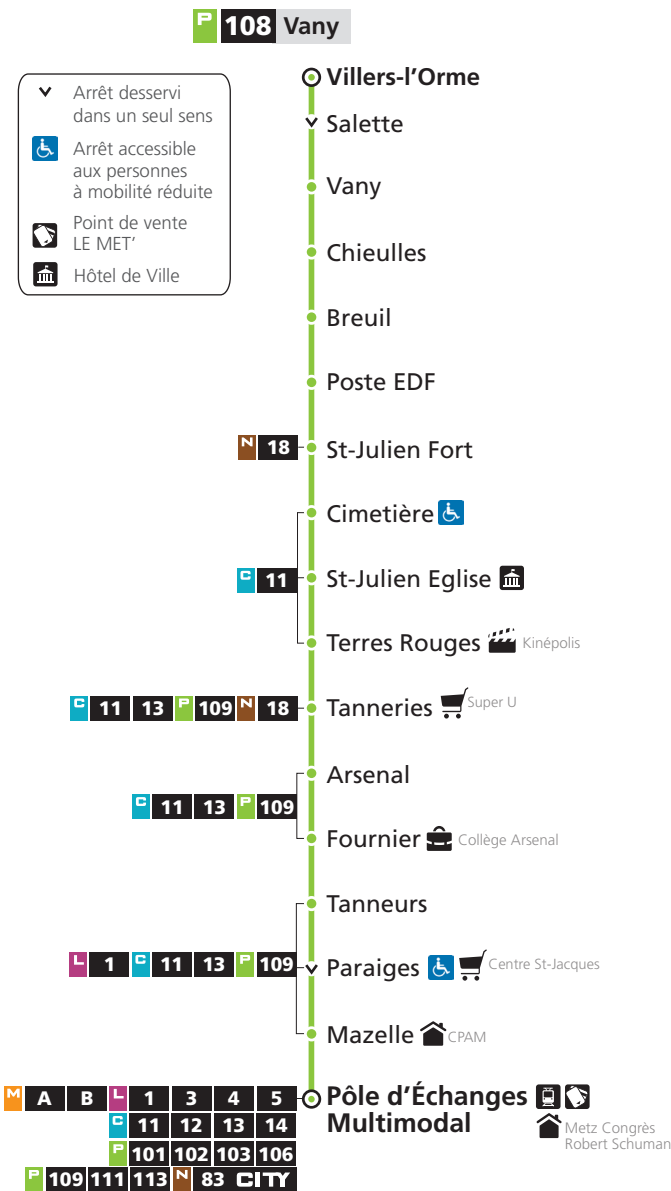

☐ Services disponibles uniquement sur réservation
☐ Services assurés systématiquement
^a Circule du lundi au vendredi en période scolaire. Terminus collège J. Lagneau - ligne S284

SAMEDI

Villers L'Orme	Vany	Chieulles	Tannerries	Mazelle	P.E.M.
5h20	5h21	5h23	5h33	5h41	5h45
6h10	6h11	6h13	6h23	6h31	6h35
7h05	7h06	7h08	7h18	7h26	7h30
8h10	8h11	8h13	8h23	8h31	8h35
9h00	9h01	9h03	9h13	9h21	9h25
10h30	10h31	10h33	10h43	10h51	10h55
12h00	12h01	12h03	12h13	12h21	12h25
13h30	13h31	13h33	13h43	13h51	13h55
15h00	15h01	15h03	15h13	15h21	15h25
16h00	16h01	16h03	16h13	16h21	16h25
17h00	17h01	17h03	17h13	17h21	17h25
18h00	18h01	18h03	18h13	18h21	18h25
19h10	19h11	19h13	19h23	19h31	19h35

☐ Services disponibles uniquement sur réservation
☐ Services assurés systématiquement

DIMANCHE ET JOURS FÉRIÉS

Villers L'Orme	Vany	Chieulles	Tannerries	Mazelle	P.E.M.
8h10	8h11	8h13	8h23	8h31	8h35
9h40	9h41	9h43	9h53	10h01	10h05
11h10	11h11	11h13	11h23	11h31	11h35
12h40	12h41	12h43	12h53	13h01	13h05
14h10	14h11	14h13	14h23	14h31	14h35
15h40	15h41	15h43	15h53	16h01	16h05
17h10	17h11	17h13	17h23	17h31	17h35
18h40	18h41	18h43	18h53	19h01	19h05

☐ Services disponibles uniquement sur réservation