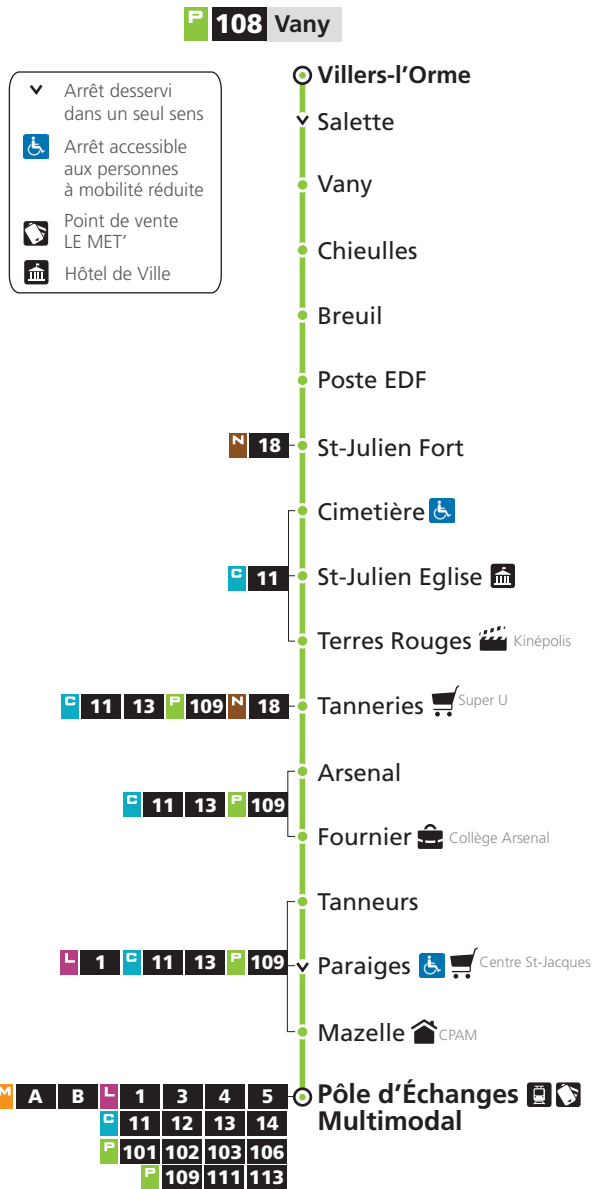

Villers L'Orme	Vany	Chieulles	Tannerries	Mazelle	P.E.M.
5h20	5h21	5h23	5h33	5h41	5h45
6h10	6h11	6h13	6h23	6h31	6h35
7h05	7h06	7h08	7h18	7h26	7h30
8h10	8h11	8h13	8h23	8h31	8h35
9h00	9h01	9h03	9h13	9h21	9h25
10h30	10h31	10h33	10h43	10h51	10h55
12h00	12h01	12h03	12h13	12h21	12h25
13h30	13h31	13h33	13h43	13h51	13h55
15h00	15h01	15h03	15h13	15h21	15h25
16h00	16h01	16h03	16h13	16h21	16h25
17h00	17h01	17h03	17h13	17h21	17h25
18h00	18h01	18h03	18h13	18h21	18h25
19h10	19h11	19h13	19h23	19h31	19h35

☐ Services disponibles uniquement sur réservation ⓘ
☐ Services assurés systématiquement
^a Circule du lundi au vendredi en période scolaire. Terminus collège J. Lagneau - ligne S284

☐ Services disponibles uniquement sur réservation ⓘ
☐ Services assurés systématiquement

DIMANCHE ET JOURS FÉRIÉS

Villers L'Orme	Vany	Chieulles	Tannerries	Mazelle	P.E.M.
8h10	8h11	8h13	8h23	8h31	8h35
9h40	9h41	9h43	9h53	10h01	10h05
11h10	11h11	11h13	11h23	11h31	11h35
12h40	12h41	12h43	12h53	13h01	13h05
14h10	14h11	14h13	14h23	14h31	14h35
15h40	15h41	15h43	15h53	16h01	16h05
17h10	17h11	17h13	17h23	17h31	17h35
18h40	18h41	18h43	18h53	19h01	19h05

☐ Services disponibles uniquement sur réservation ⓘ

- Arrêt desservi dans un seul sens
- Arrêt accessible aux personnes à mobilité réduite
- Point de vente LE MET'
- Hôtel de Ville