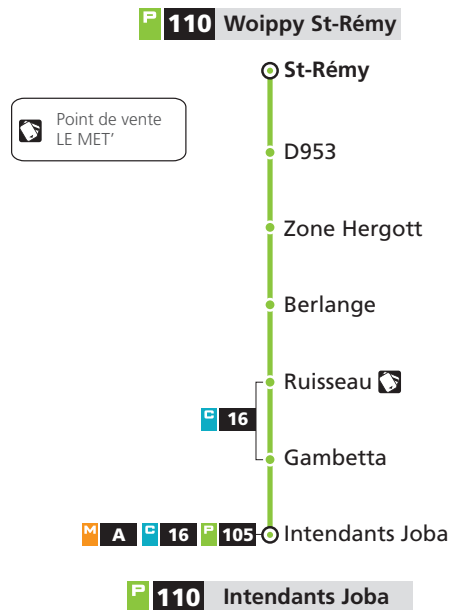

110 → Intendants Joba

DU LUNDI AU SAMEDI

Woippy St-Rémy	D 953	Zone Hergott	Berlange	Ruisseau	Intendants Joba	Gare Routière
17h09c	17h10c	17h11c	17h12c	-	-	17h30c
17h32	17h33	17h34	17h35	-	-	18h00
17h39c	17h40c	17h41c	17h42c	-	-	18h10c
17h51h	18h02h	18h03h	18h04h	-	-	18h25h
17h59	18h00	18h01	18h02	-	-	18h20
18h42b	18h43b	18h44b	18h45b	-	-	19h03b
18h44b	18h45b	18h46b	18h47b	-	-	19h05b
18h59	19h00	19h01	19h02	-	-	19h20
19h54	19h55	19h56	19h57	-	-	20h15

DIMANCHE ET JOURS FÉRIÉS

Woippy St-Rémy	D 953	Zone Hergott	Berlange	Ruisseau	Intendants Joba	Avenue Foch
7h57	7h58	7h59	8h00	8h01	8h03	-
9h04	9h05	9h06	9h07	-	-	9h23
11h04	11h05	11h06	11h07	-	-	11h23
12h27	12h28	12h29	12h30	12h31	12h33	-
14h04	14h05	14h06	14h07	-	-	14h23
15h56	15h57	15h58	15h59	16h00	16h02	-
17h54	17h55	17h56	17h57	-	-	18h13
19h34	19h35	19h36	19h37	-	-	19h53

HORAIRES HIVER  
DU 3 SEPTEMBRE 2018 AU 7 JUILLET 2019

DIRECTIONS

Woippy St-Rémy  
Intendants Joba

fréquence en heures de pointe

amplitude horaire du lundi au samedi

**110** → Woippy St-Rémy

**DU LUNDI AU SAMEDI**

**110** → Woippy St-Rémy

**DU LUNDI AU SAMEDI**

Gare Routière	Intendants Joba	Ruisseau	Berlange	Zone Hergott	D 953	Woippy St-Rémy
19h05 <sup>a</sup>	-	-	19h31 <sup>a</sup>	19h32 <sup>a</sup>	19h33 <sup>a</sup>	19h34 <sup>a</sup>
19h30	-	-	19h51	19h52	19h53	19h54
-	20h37	20h38	20h38	20h40	20h41	20h44