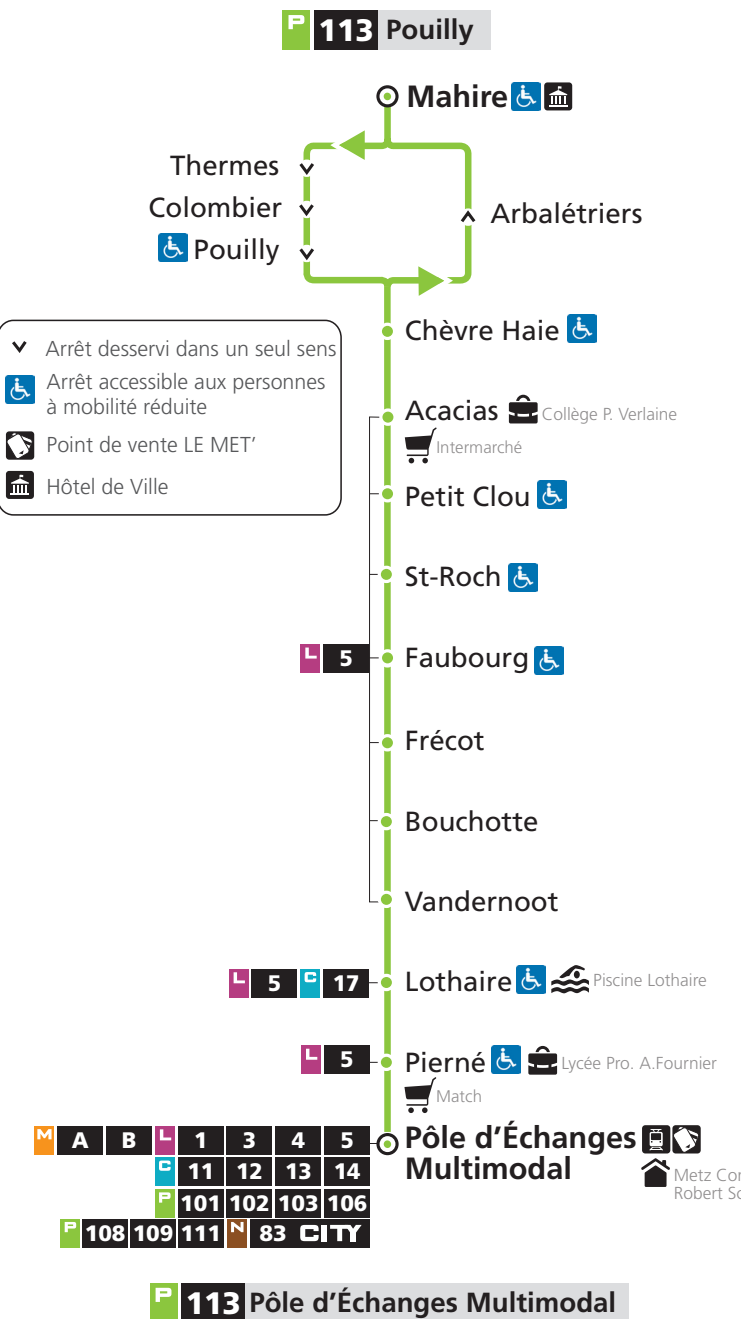

113 → Pouilly

SAMEDI

Gare Routière	P.E.M.	Vandernoot	St-Roch	Arbalétriers	Mahire
-	6h45	6h52	6h58	7h03	7h04
-	7h48	7h55	8h01	8h06	8h07
-	8h40	8h47	8h53	8h58	8h59
-	10h05	10h12	10h18	10h23	10h24
-	11h35	11h42	11h48	11h53	11h54
12h30	-	-	-	12h43	-
-	12h35	12h42	12h48	12h53	12h54
-	14h05	14h12	14h18	14h23	14h24
-	15h35	15h42	15h48	15h53	15h54
-	16h35	16h42	16h48	16h53	16h54
-	17h35	17h42	17h48	17h53	17h54
18h28	-	-	-	18h40	-
18h30	-	-	-	18h44	-
-	18h35	18h42	18h48	18h53	18h54
-	20h15	20h22	20h28	20h33	20h34

- Services disponibles uniquement sur réservation
- Services assurés systématiquement
- Ligne 64 du réseau Fluo Grand Est 57 - arrêt "Pouilly Centre"

DIMANCHE ET JOURS FÉRIÉS

P.E.M.	Vandernoot	St-Roch	Arbalétriers	Mahire
9h05	9h12	9h18	9h23	9h24
10h35	10h42	10h48	10h53	10h54
12h05	12h12	12h18	12h23	12h24
13h35	13h42	13h48	13h53	13h54
15h05	15h12	15h18	15h23	15h24
16h35	16h42	16h48	16h53	16h54
18h05	18h12	18h18	18h23	18h24
19h05	19h12	19h18	19h23	19h24

- Services disponibles uniquement sur réservation

HORAIRES HIVER
DU 2 SEPTEMBRE 2019 AU 5 JUILLET 2020

DIRECTIONS

Pouilly

Metz –
Pôle d'Échanges
Multimodal

fréquence

amplitude horaire
du lundi au samedi

DU LUNDI AU VENDREDI

Mahire	Pouilly	St-Roch	Vandernoot	P.E.M.	Gare Routière
5h58	5h59	6h06	6h12	6h22	-
-	7h12	-	-	-	7h30
7h12	7h13	7h20	7h27	7h35	-
-	7h17	-	-	-	7h33
8h10	8h11	8h18	8h25	8h33	-
-	8h40 ^b	-	-	-	8h55 ^b
9h02	9h03	9h10	9h16	9h25	-
10h01	10h02	10h09	10h15	10h25	-
11h01	11h02	11h09	11h15	11h25	-
12h01	12h02	12h09	12h15	12h25	-
13h01	13h02	13h09	13h15	13h25	-
-	13h36	-	-	-	13h51
-	13h43	-	-	-	13h55
-	13h50 ^m	-	-	-	14h07 ^m
14h01	14h02	14h09	14h15	14h25	-
15h01	15h02	15h09	15h15	15h25	-
15h56	15h57	16h04	16h10	16h20	-
16h56	16h57	17h04	17h10	17h20	-
18h01	18h02	18h09	18h15	18h25	-
19h31	19h32	19h39	19h45	19h55	-